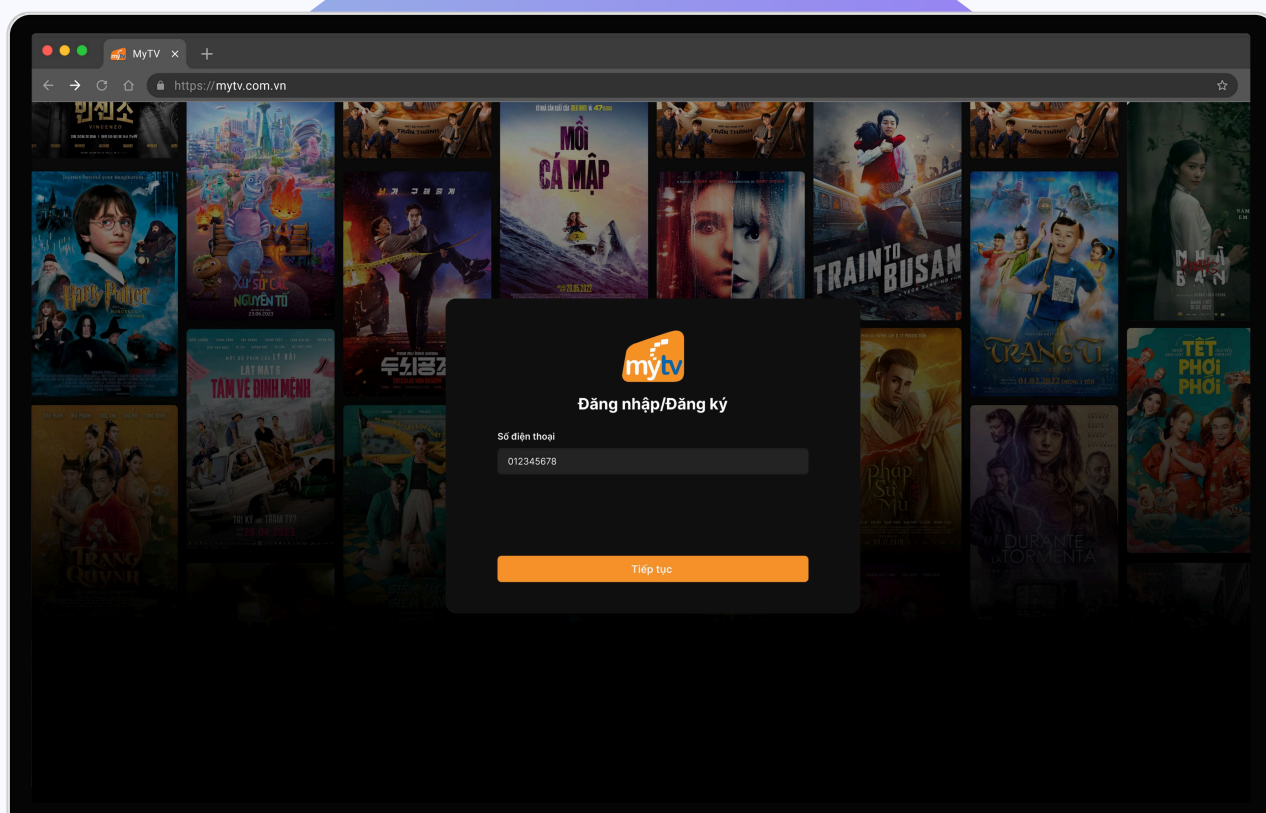

Đăng nhập Website MyTV bằng tài khoản Google

18001166

www.mytv.com.vn

ĐĂNG NHẬP BẰNG GOOGLE

Bước 1

Chọn biểu tượng tài khoản > chọn đăng nhập bằng Google

Bước 2

Chọn 1 tài khoản Google