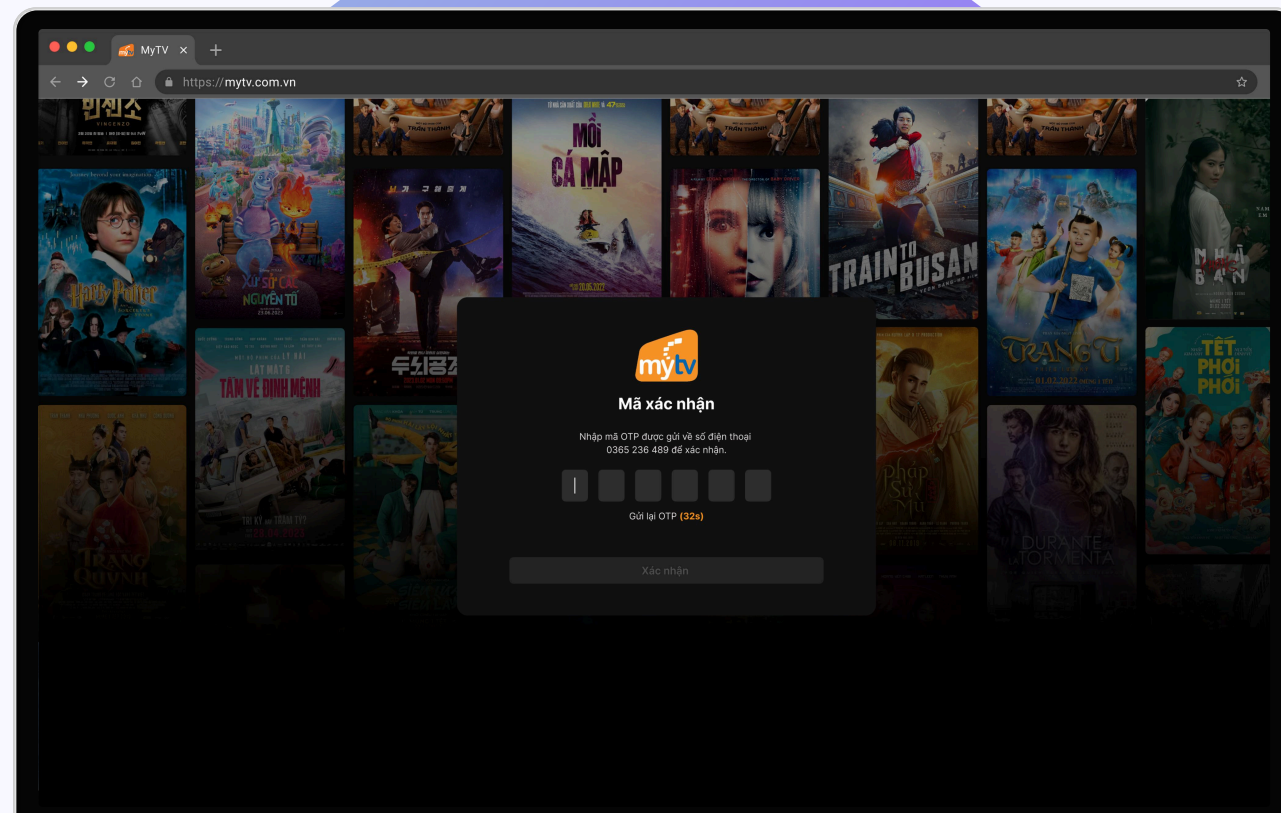

Bước 4

Nhập mã OTP đã được gửi về SĐT đã nhập trước đó