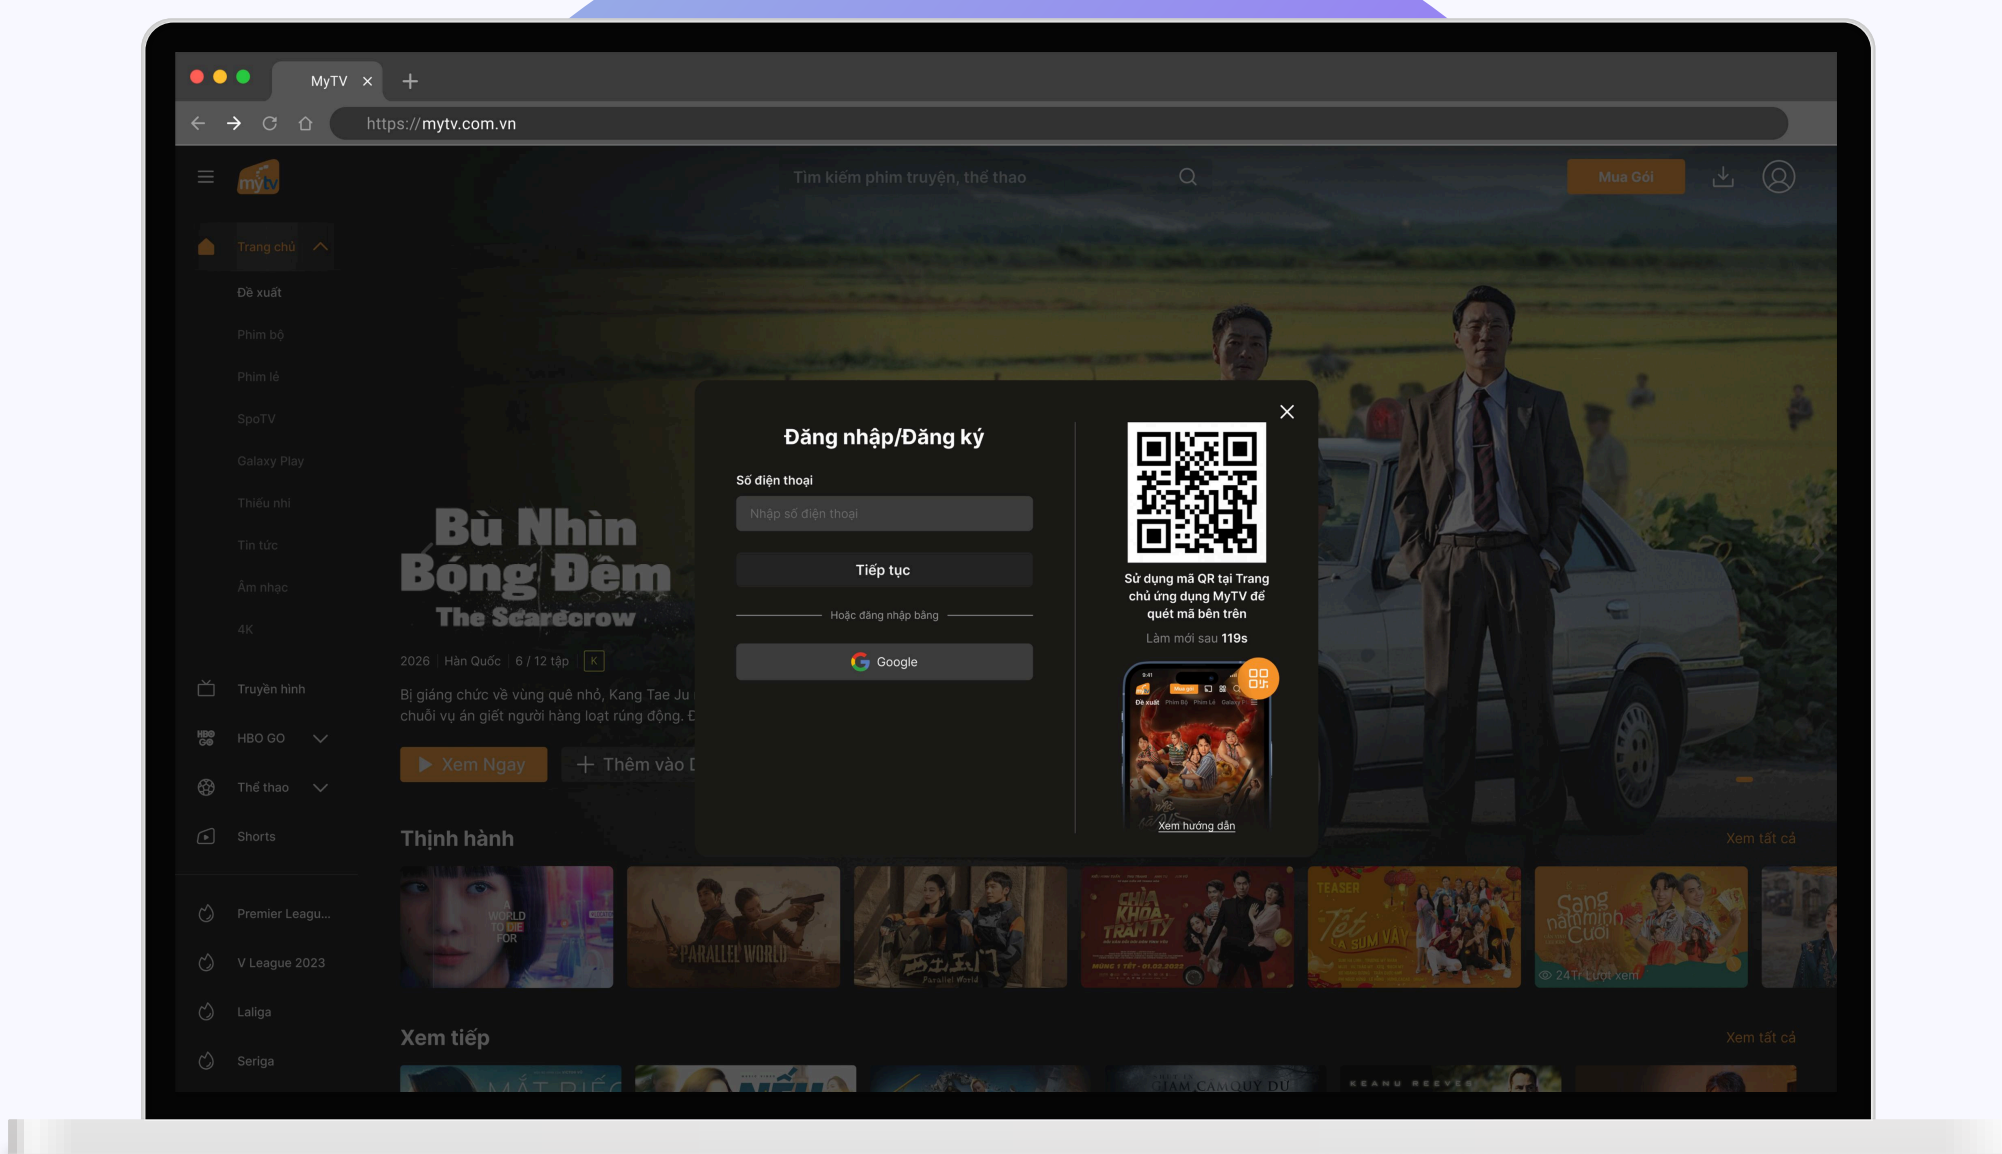

Đăng nhập Website MyTV bằng tài khoản Google

18001166

www.mytv.com.vn

ĐĂNG NHẬP BẰNG GOOGLE

Bước 1

Chọn biểu tượng tài khoản > chọn đăng nhập bằng Google

Bước 2

Chọn 1 tài khoản Google

Bước 3

Nhập số điện thoại cần liên kết với tài khoản Google

Bước 4

Nhập mã OTP đã được gửi về SĐT đã nhập trước đó

Bước 4

Đăng nhập thành công