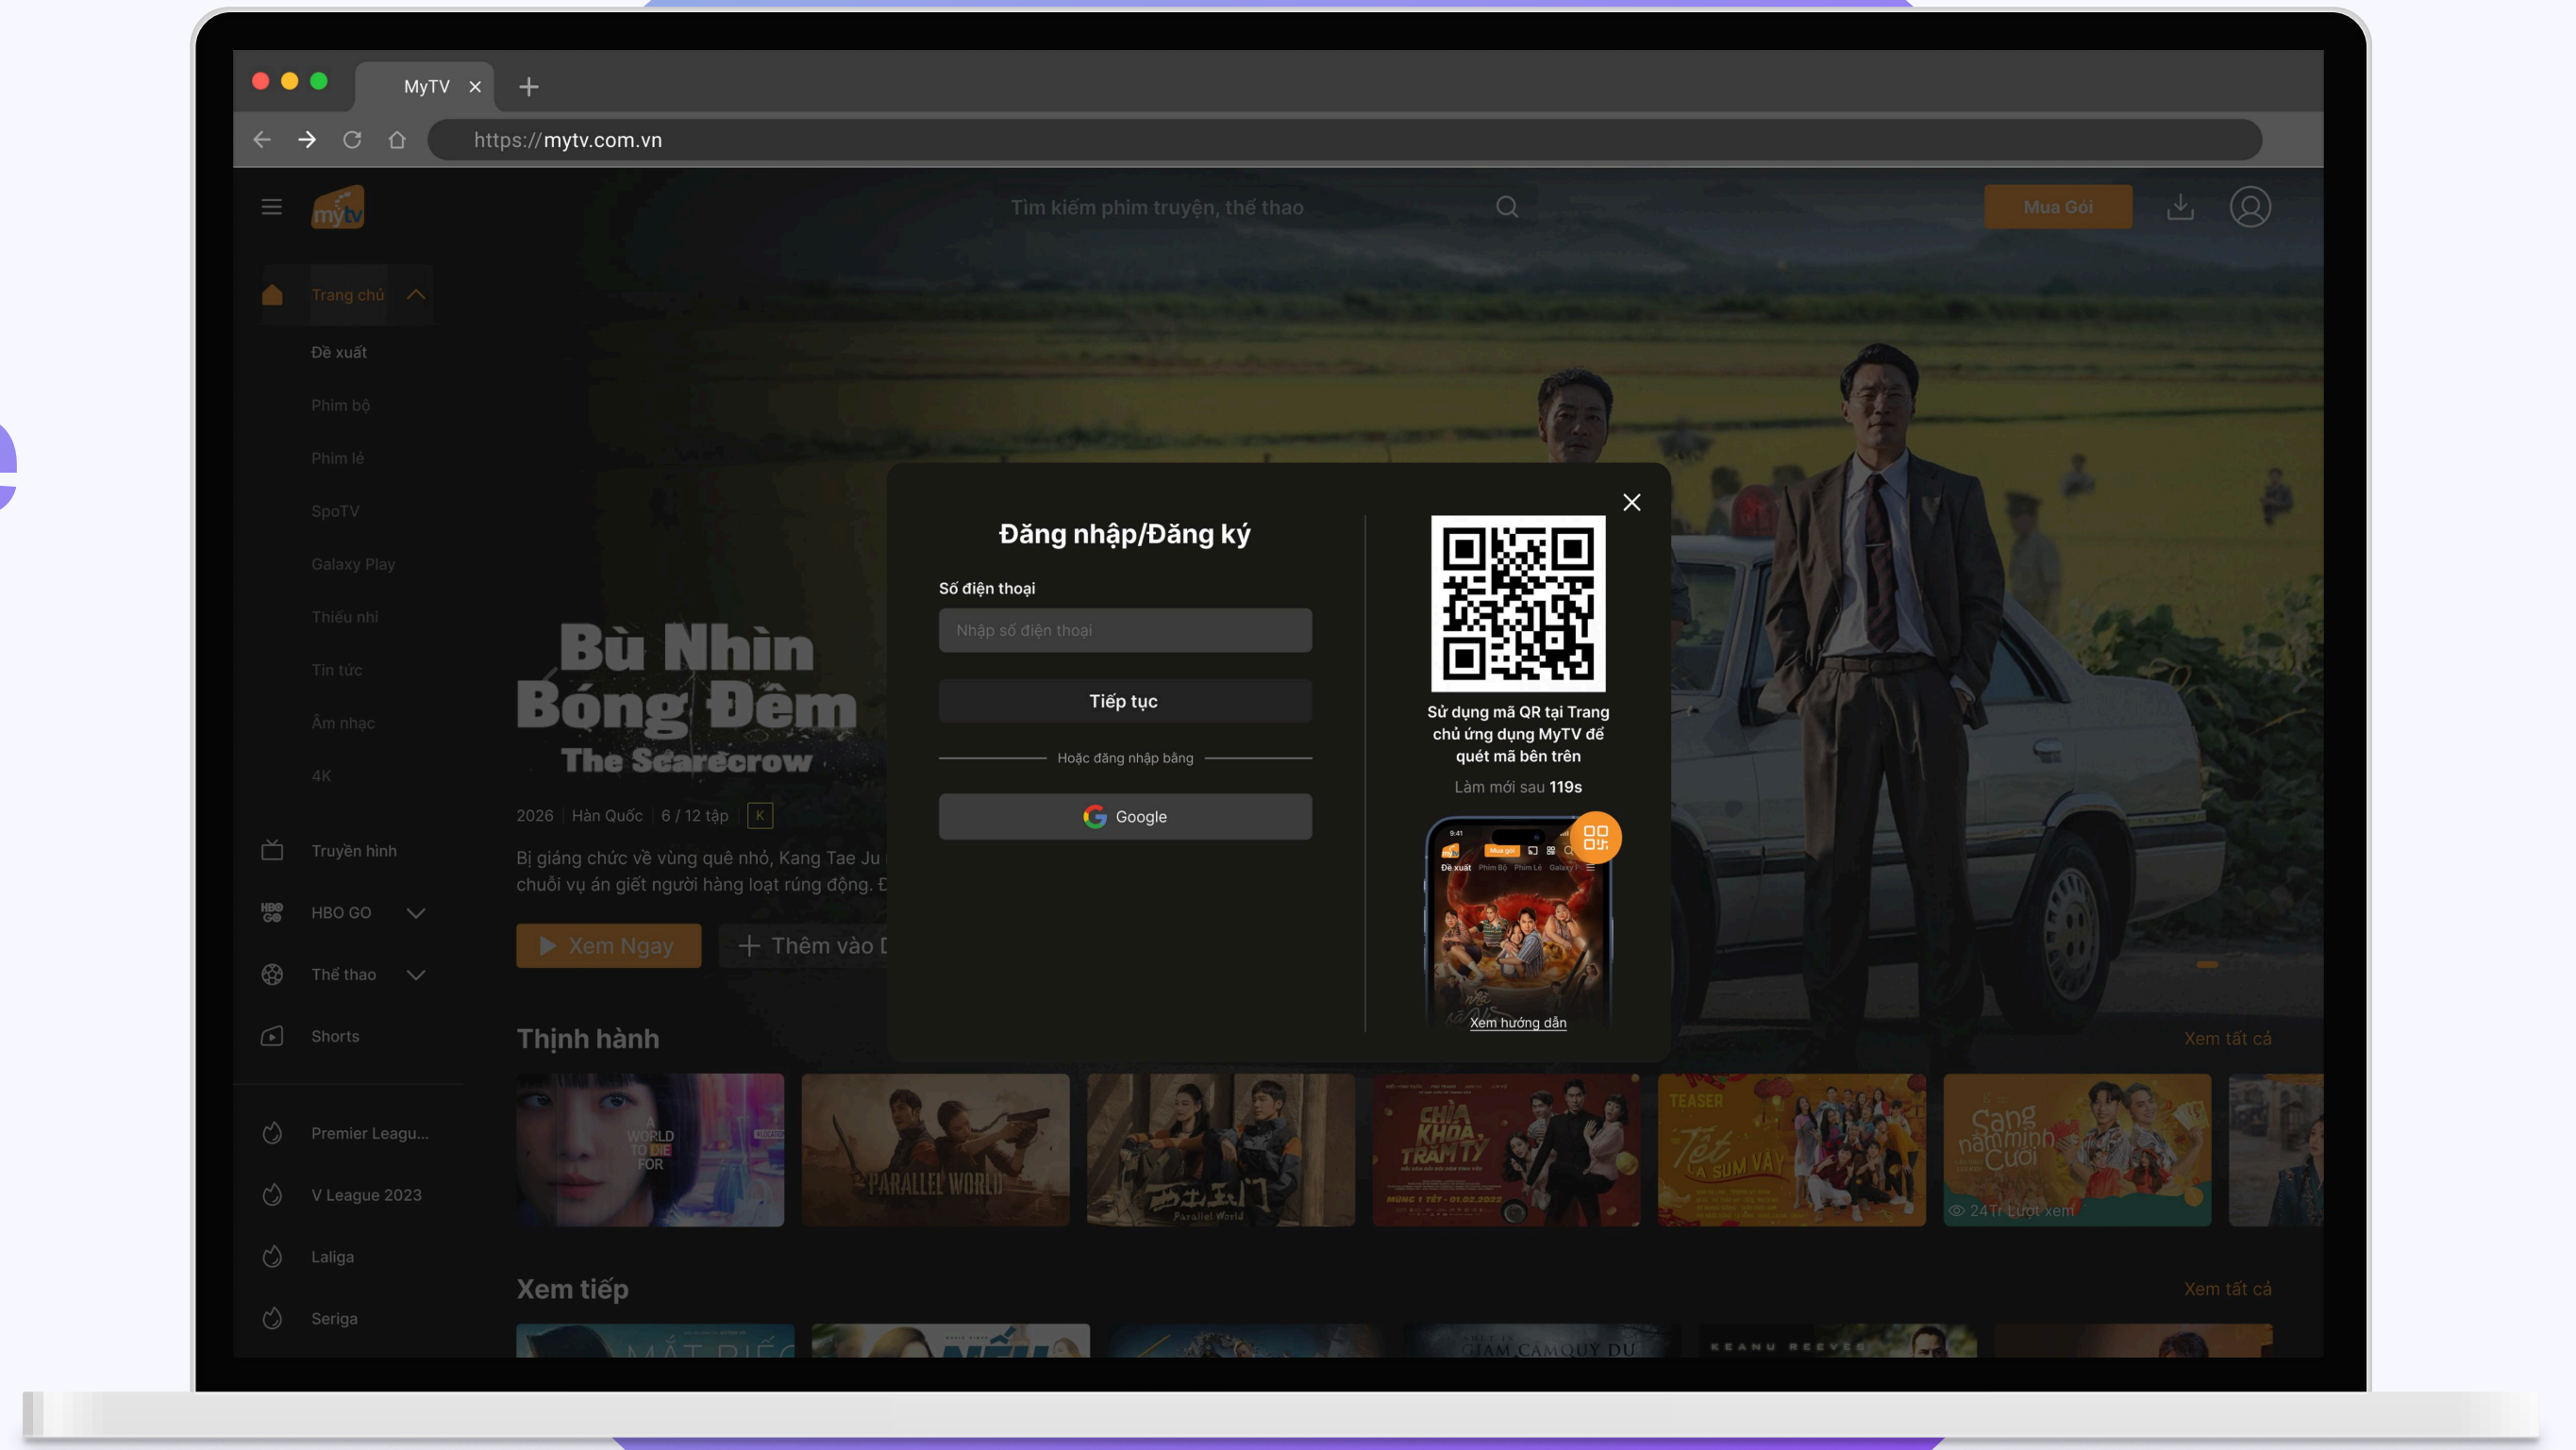

Đăng nhập Website MyTV bằng tài khoản Google

18001166

www.mytv.com.vn

ĐĂNG NHẬP BẰNG GOOGLE

Bước 1

Chọn biểu tượng tài khoản > chọn đăng nhập bằng Google

Bước 2

Chọn 1 tài khoản Google

Bước 3

Nhập số điện thoại cần liên kết với tài khoản Google

Bước 4

Nhập mã OTP đã được gửi về SĐT đã nhập trước đó

Bước 4

Đăng nhập thành công