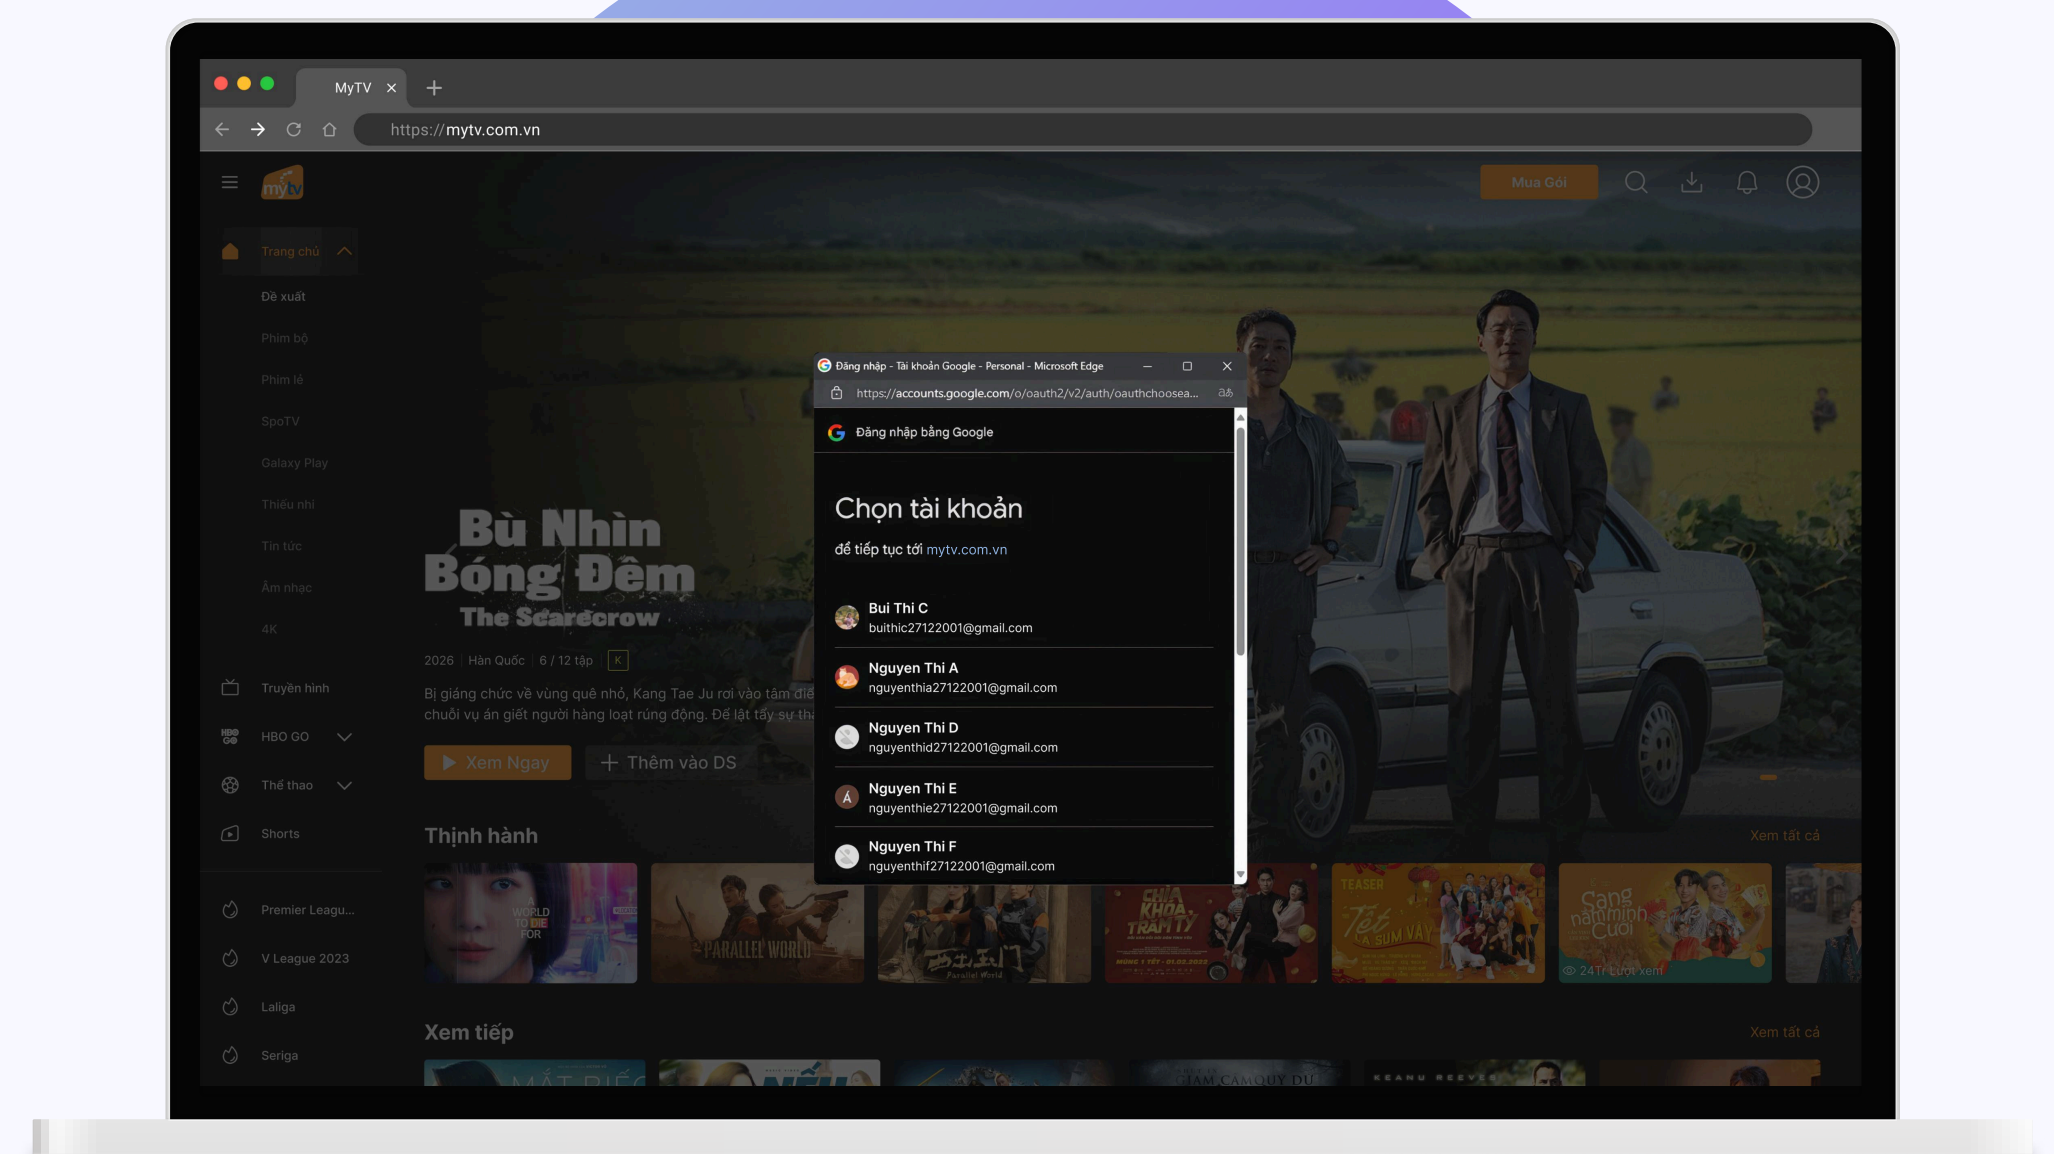

Đăng nhập Website MyTV bằng tài khoản Google

18001166

www.mytv.com.vn

ĐĂNG NHẬP BẰNG GOOGLE

Bước 1

Chọn biểu tượng tài khoản > chọn đăng nhập bằng Google

Bước 2

Chọn 1 tài khoản Google