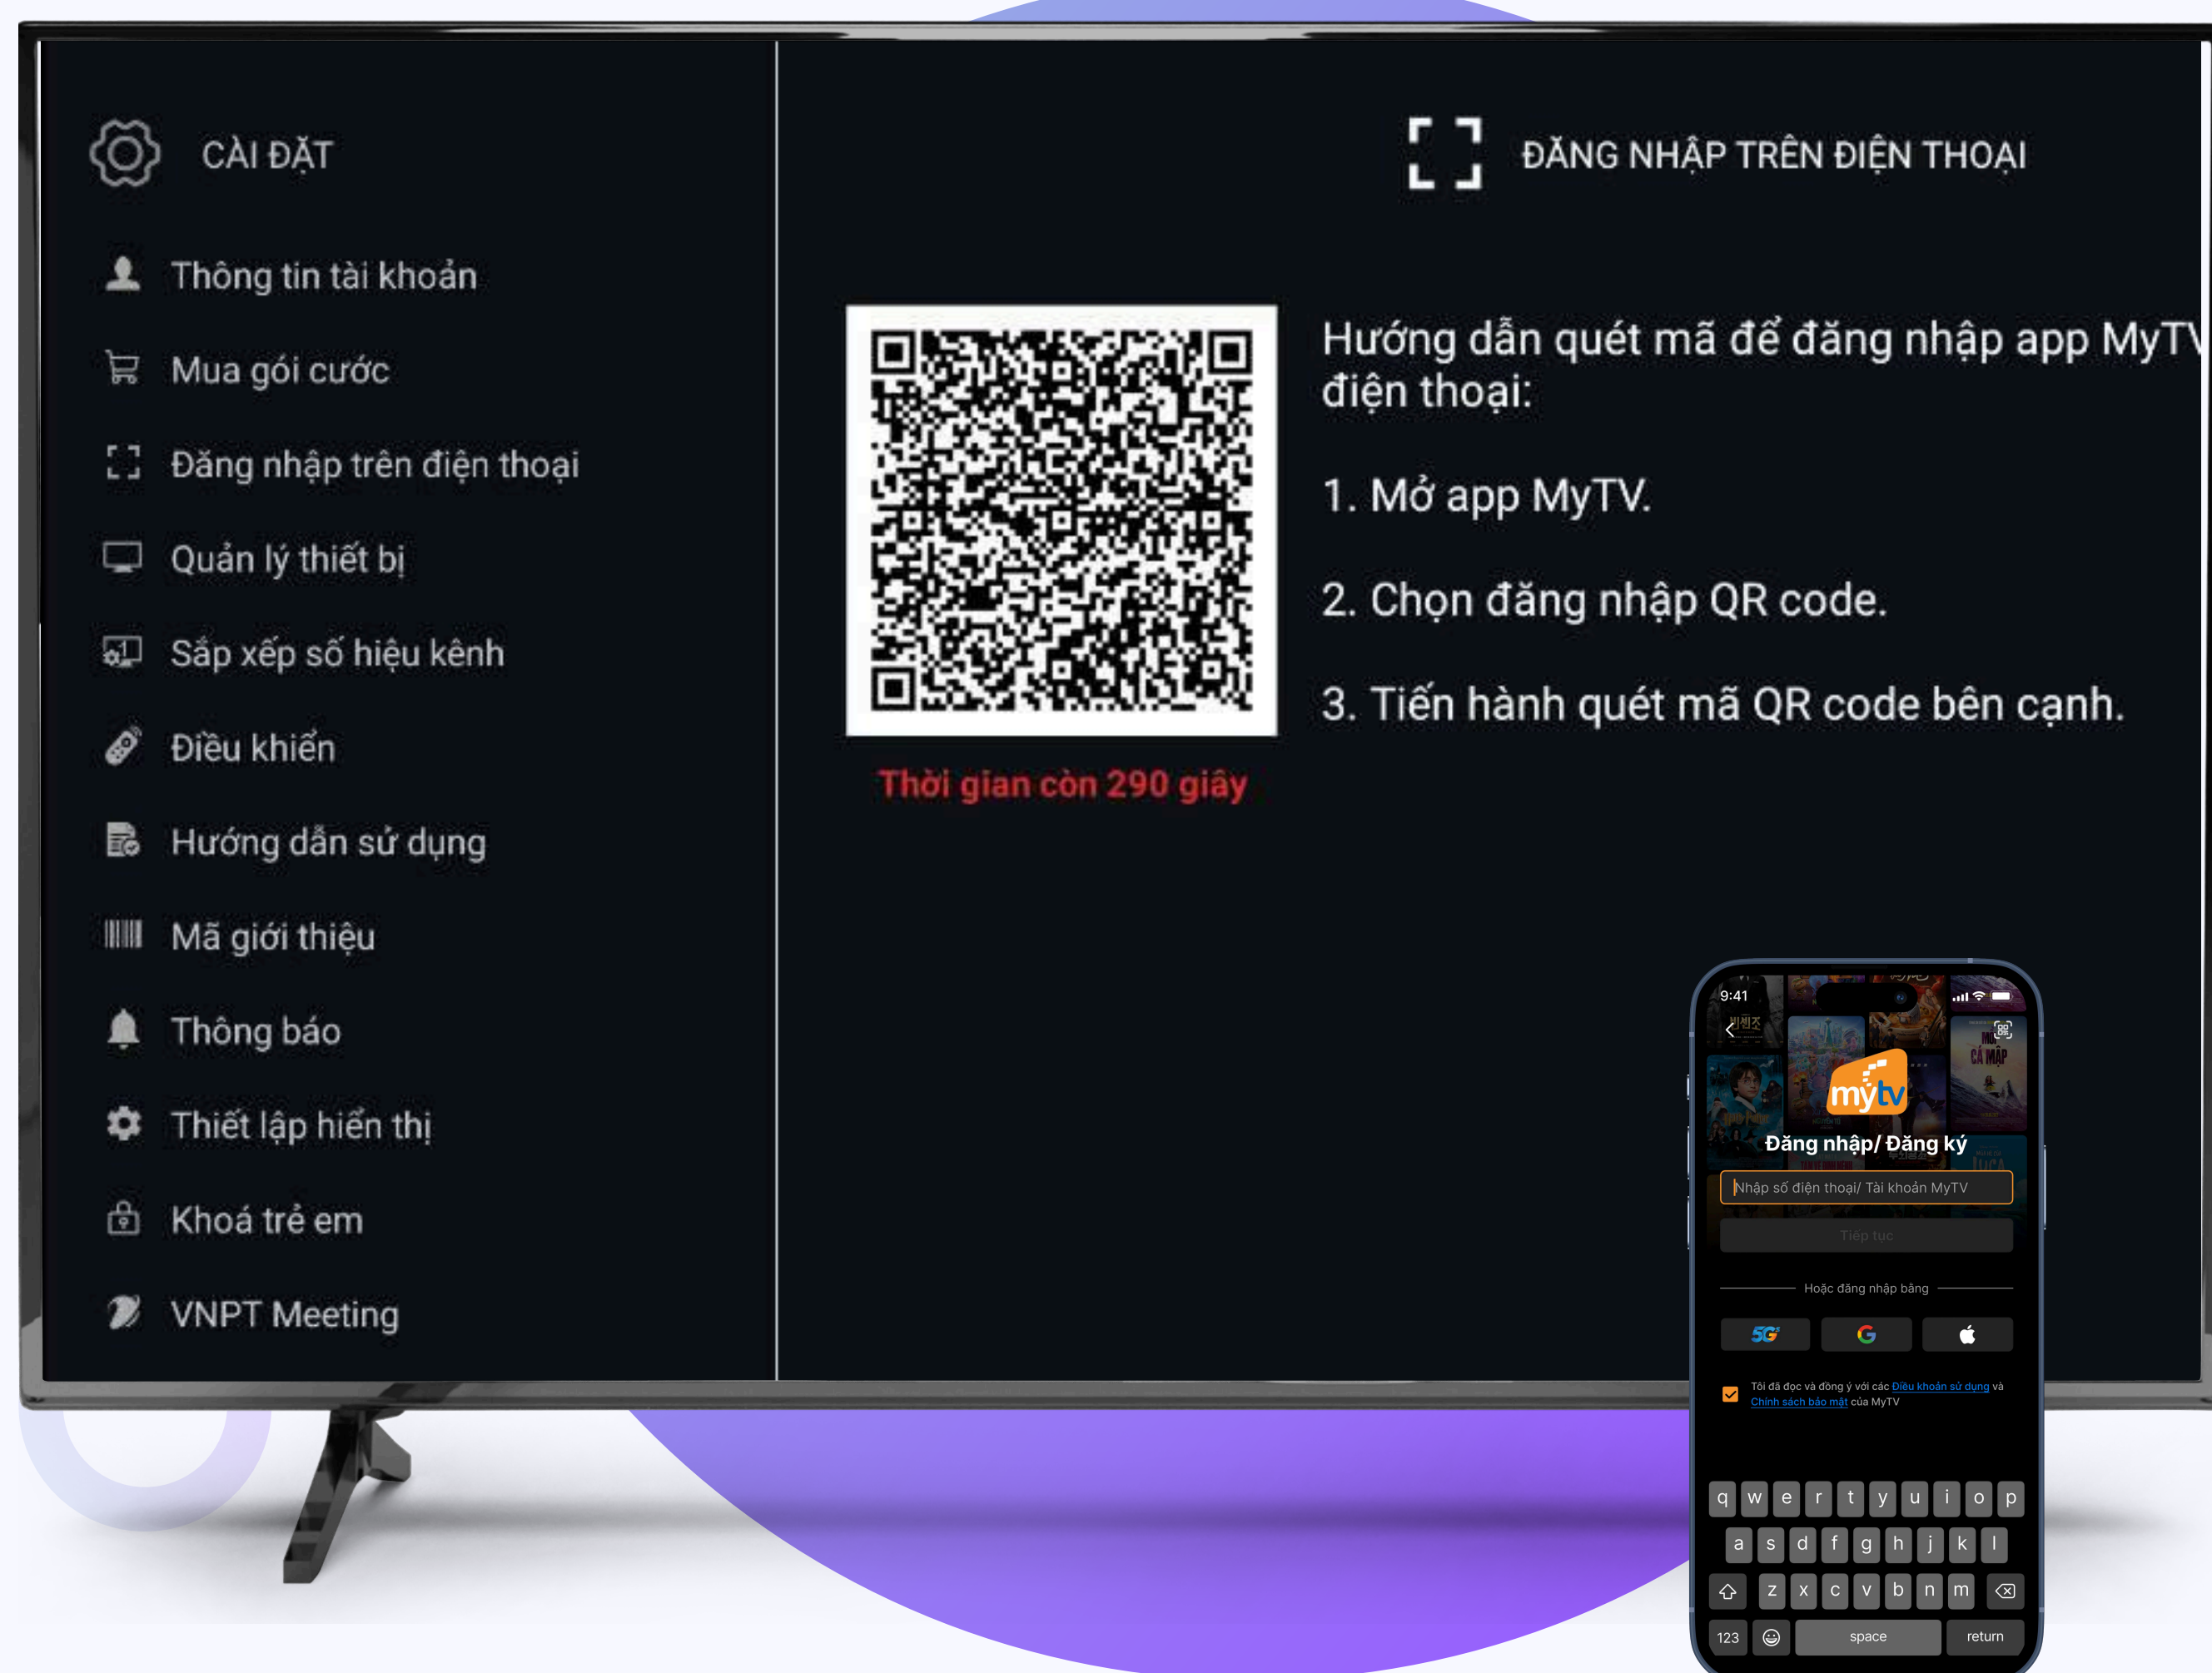

Đăng nhập trên Smartphone bằng App SmartTV

18001166

www.mytv.com.vn

Bước 1

Vào MyTV trên Smart TV > Cài đặt > Đăng nhập trên điện thoại để hiển thị mã QR Code

Bước 2

Mở MyTV trên Smartphone, chọn biểu tượng QR Code ở góc phải màn hình