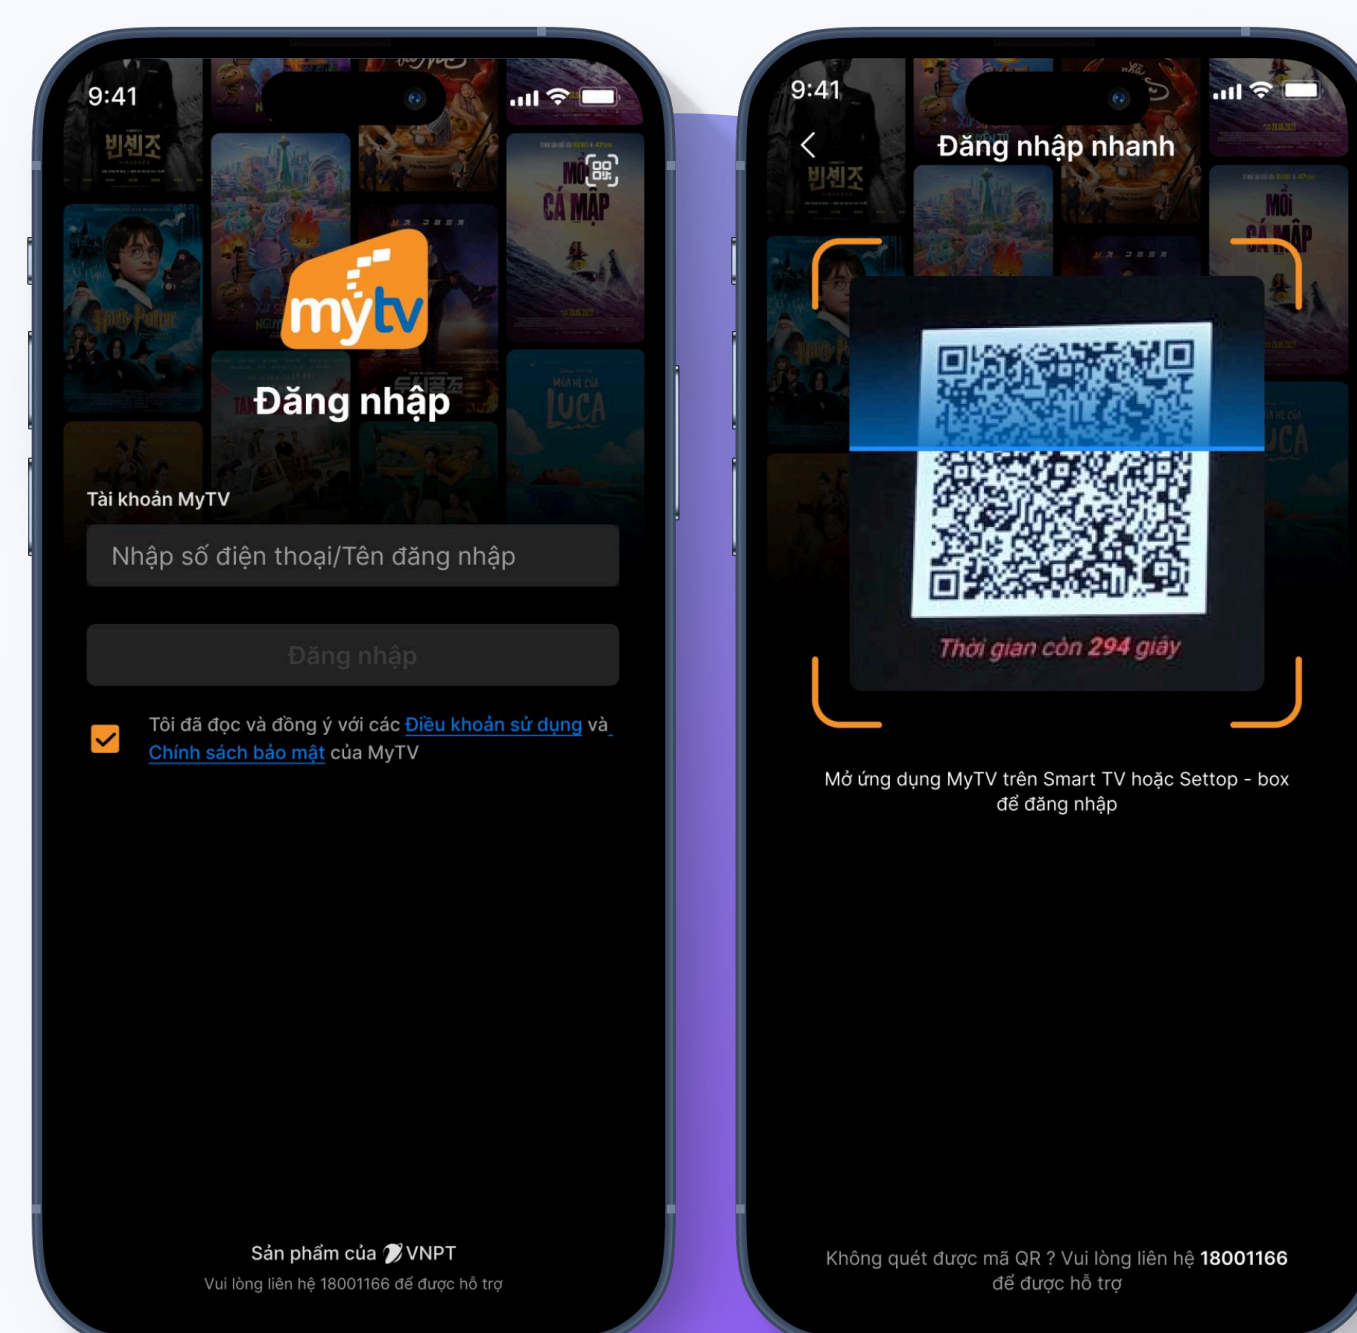

Đăng nhập trên Smartphone bằng App SmartTV

18001166

www.mytv.com.vn

Bước 1

Vào MyTV trên Smart TV > Cài đặt > Đăng nhập trên điện thoại để hiển thị mã QR Code

Bước 2

Mở MyTV trên Smartphone, chọn biểu tượng QR Code ở góc phải màn hình