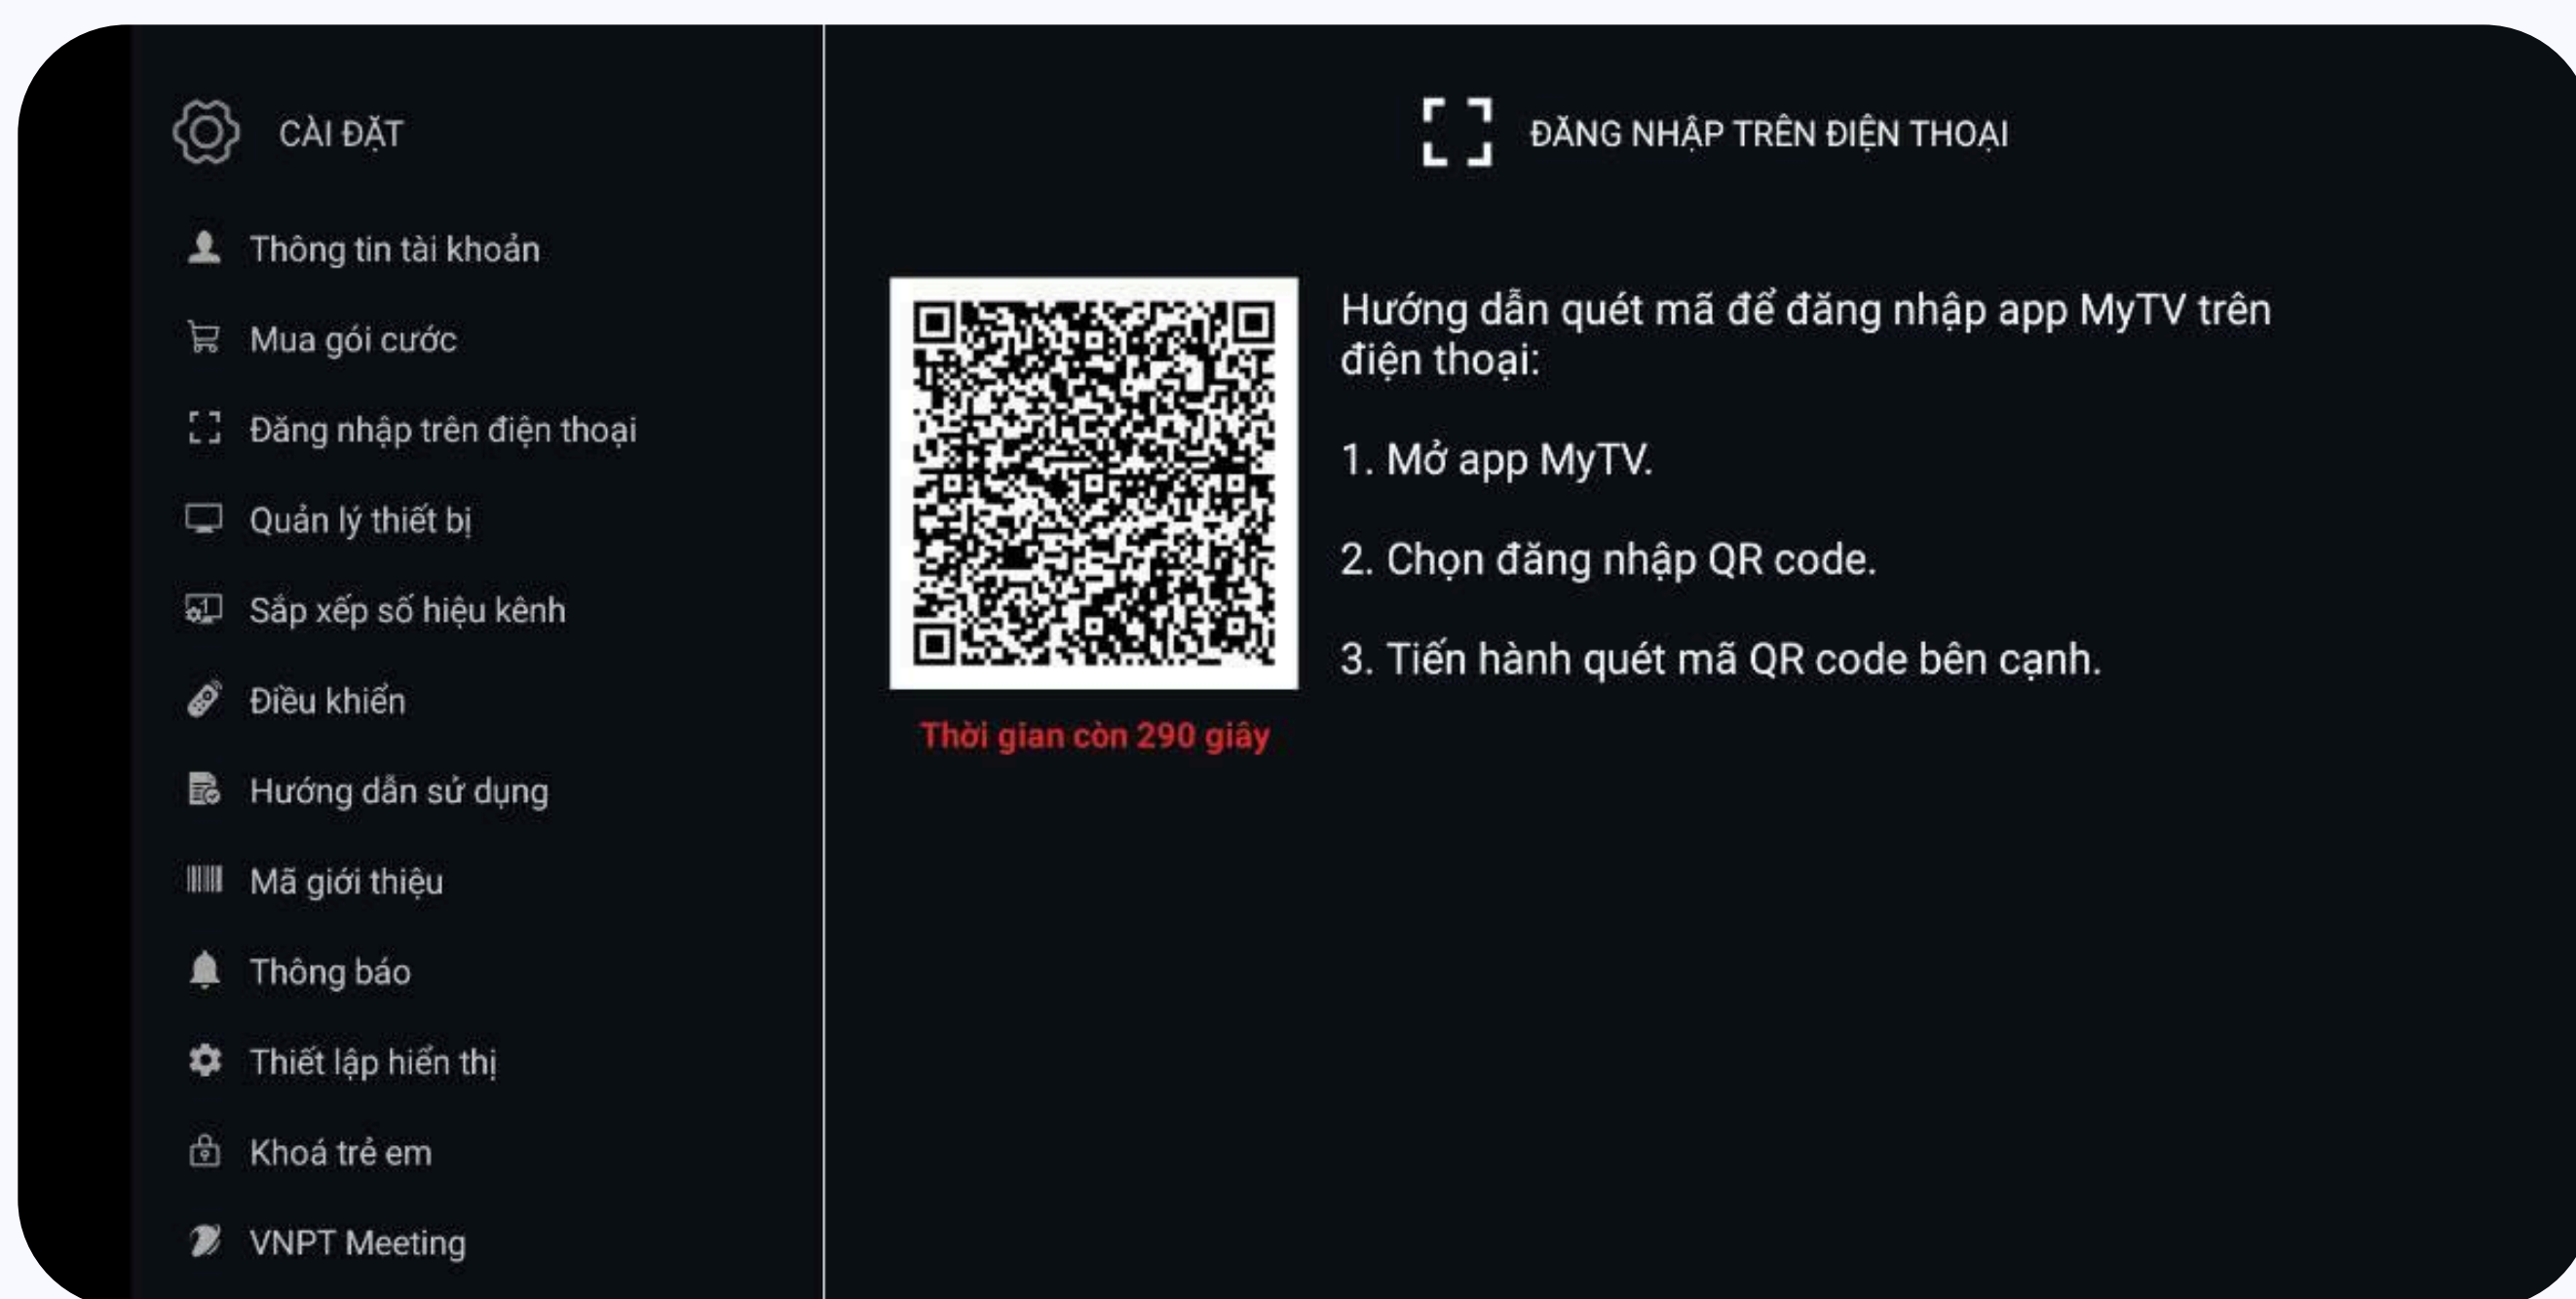

Đăng nhập trên Smartphone bằng App SmartTV

18001166

www.mytv.com.vn

Bước 1

Vào MyTV trên Smart TV > Cài đặt > Đăng nhập trên điện thoại để hiển thị mã QR Code

Bước 2

Mở MyTV trên Smartphone, chọn biểu tượng QR Code ở góc phải màn hình