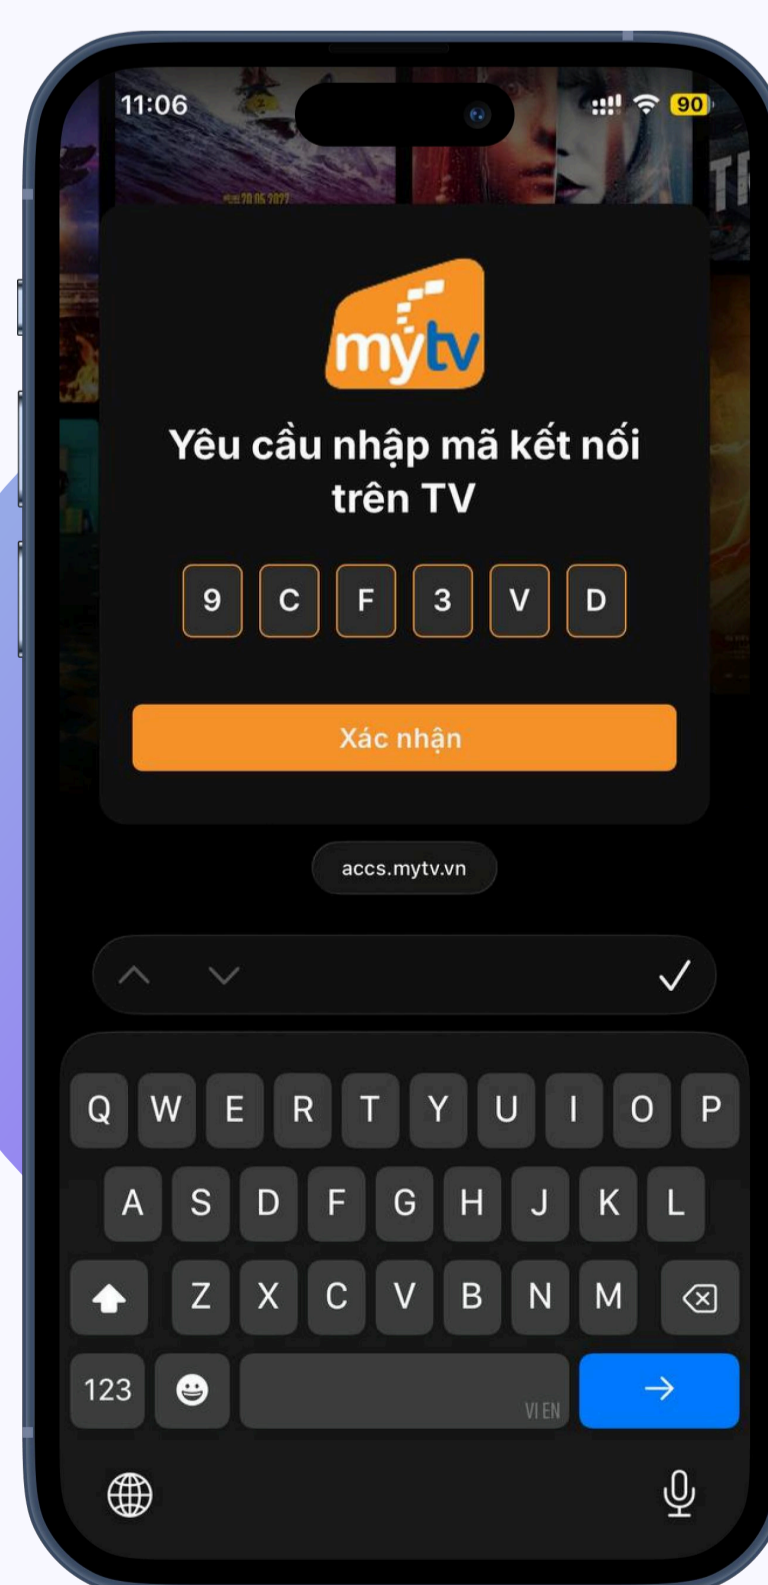

Bước 5

Nhập mã kết nối tương ứng trên SmartTV