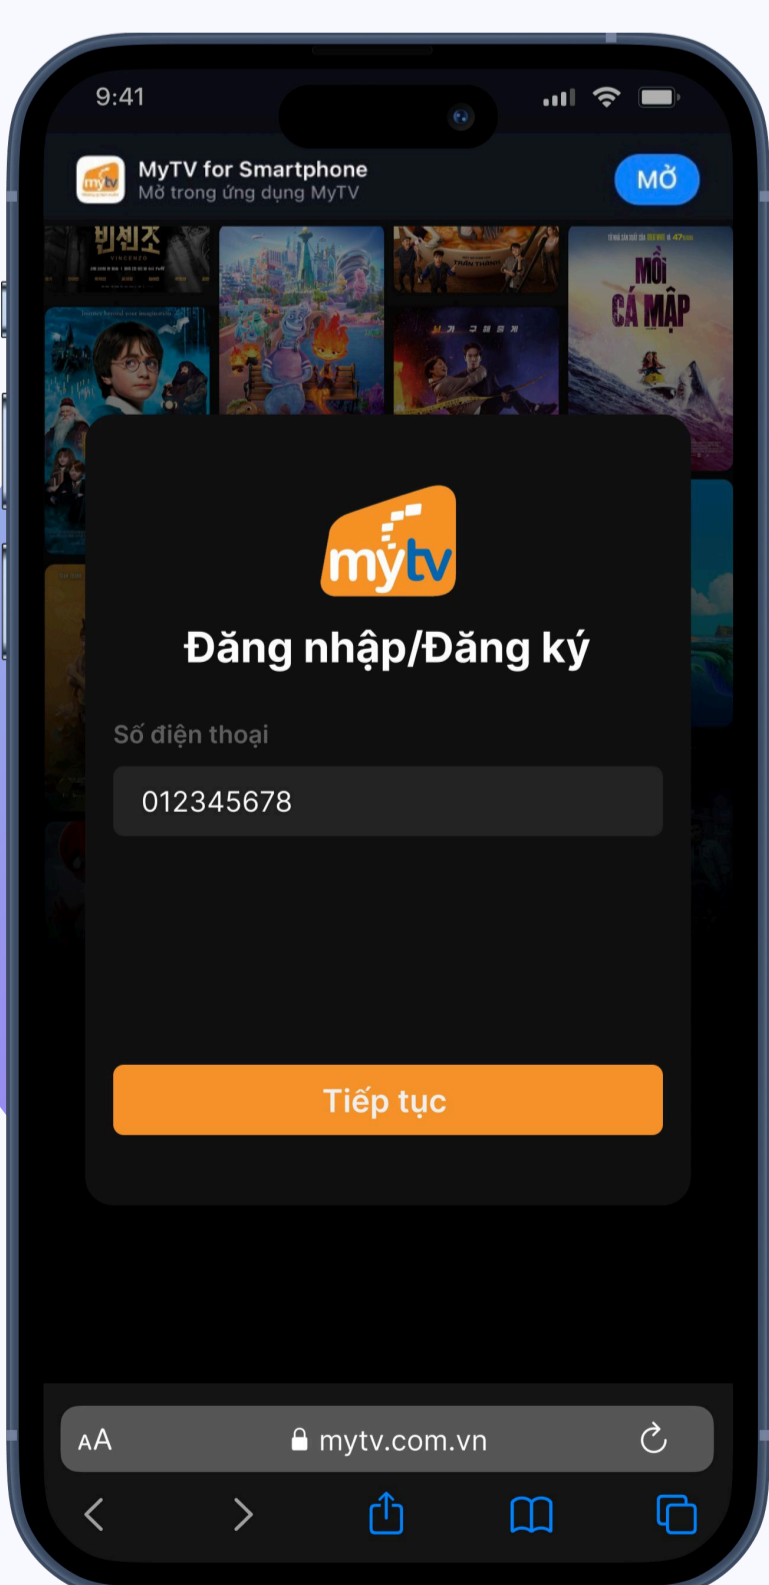

Đăng nhập trên SmartTV bằng trình duyệt web

18001166

www.mytv.com.vn

Bước 1

Mở ứng dụng MyTV trên Smart TV

Bước 2

Truy cập đường link accs.mytv.vn/tv bằng trình duyệt

Bước 3