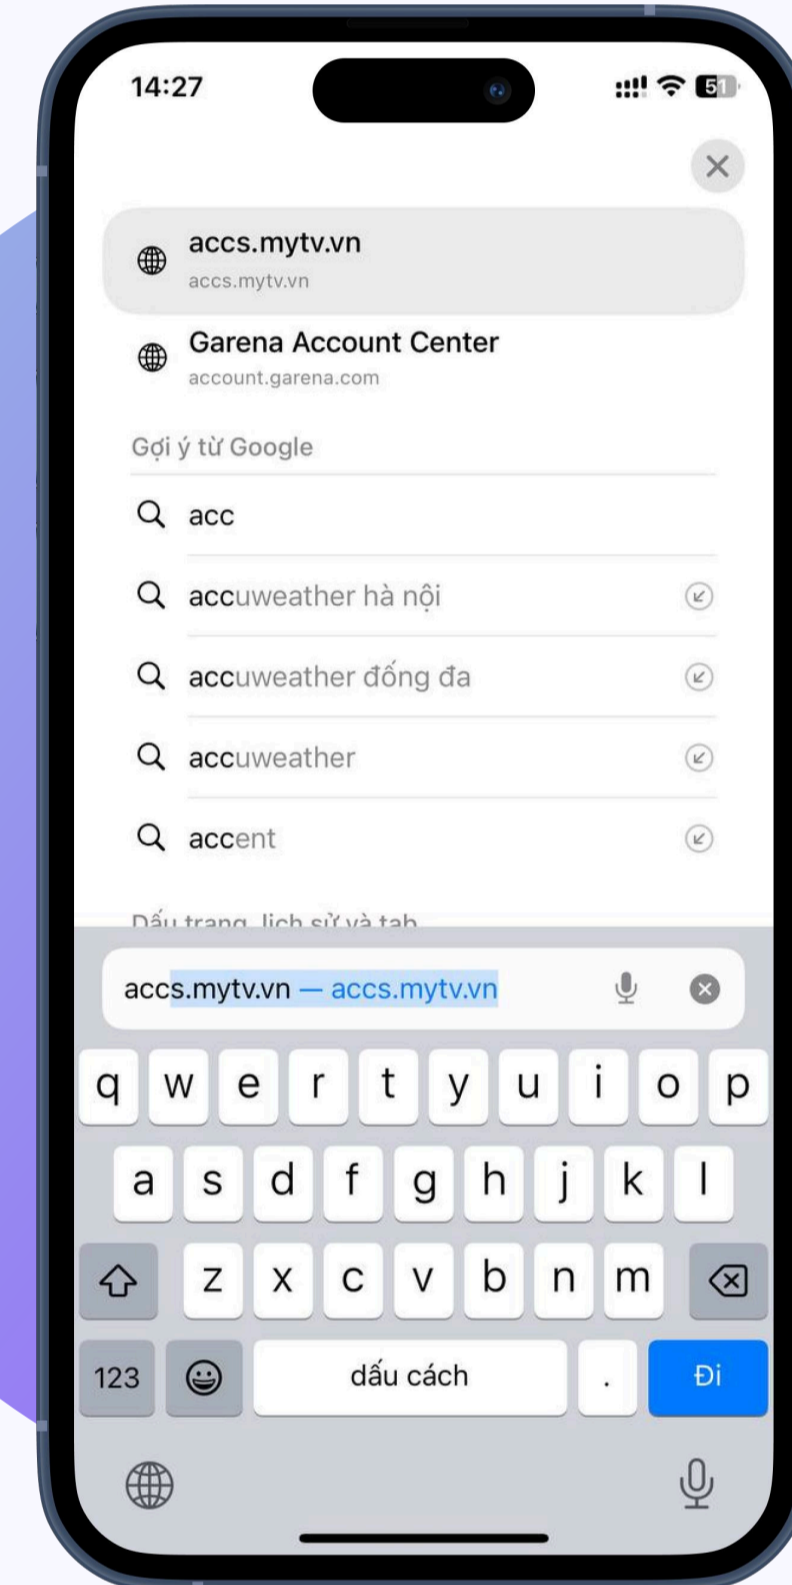

Đăng nhập trên SmartTV bằng trình duyệt web

18001166

www.mytv.com.vn

Bước 1

Mở ứng dụng MyTV trên Smart TV

Bước 2

Truy cập đường link accs.mytv.vn/tv bằng trình duyệt

Bước 3

Đăng nhập hoặc đăng ký tài khoản MyTV

Bước 4

Nhập mật khẩu của tài khoản MyTV

Bước 5

Nhập mã kết nối tương ứng trên SmartTV

Bước 6

Hoàn thành đăng nhập quay lại SmartTV để sử dụng