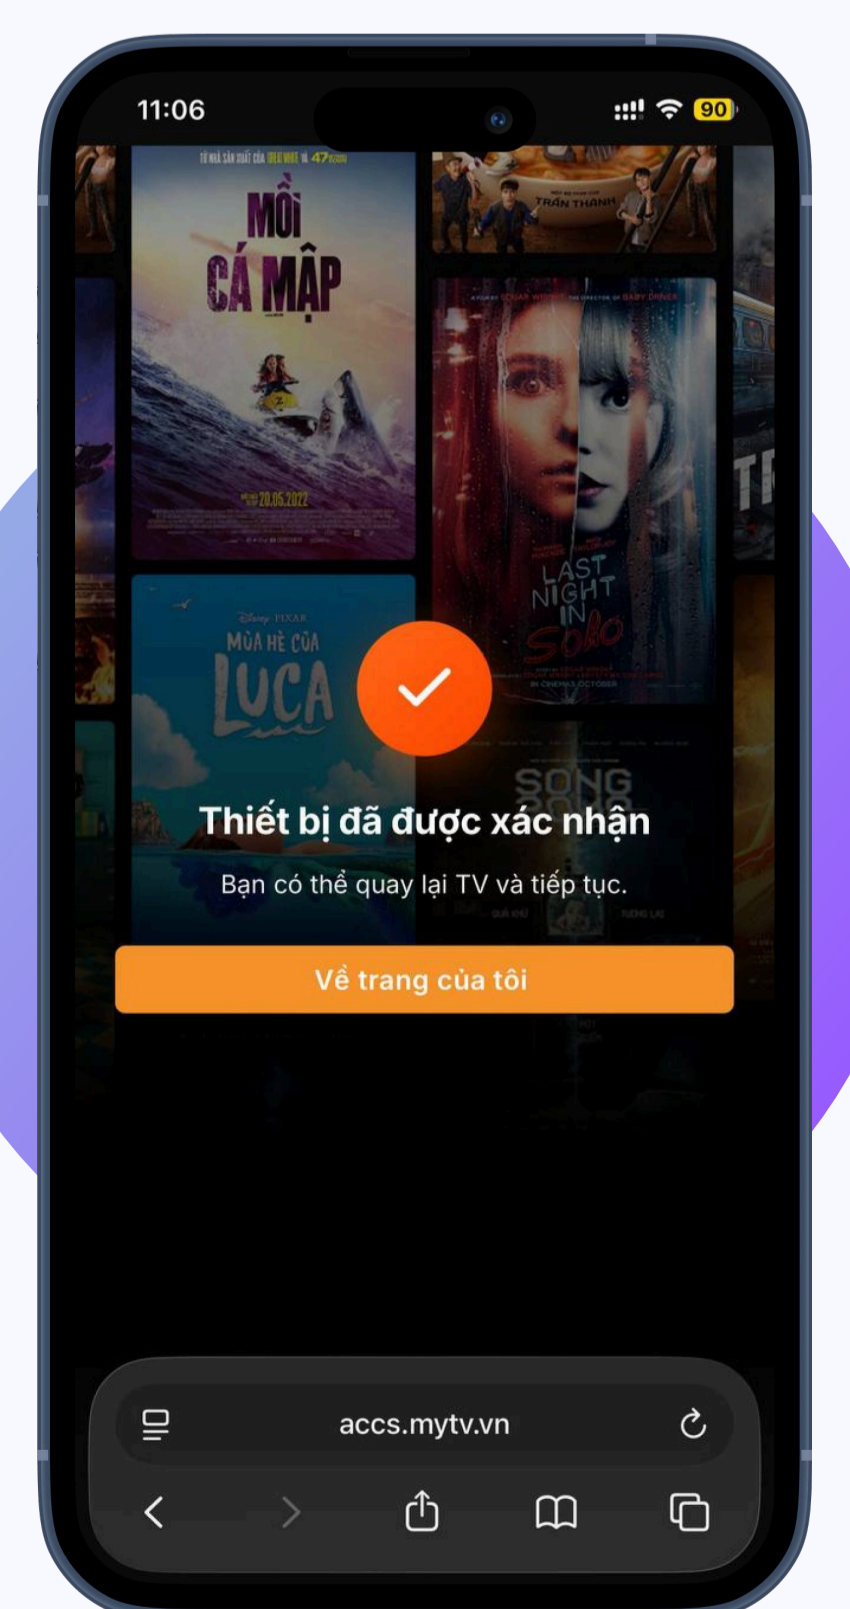

Đăng nhập trên SmartTV bằng trình duyệt web

18001166

www.mytv.com.vn

Bước 1

Mở ứng dụng MyTV trên Smart TV

Bước 2

Truy cập đường link accs.mytv.vn/tv bằng trình duyệt

Bước 3

Đăng nhập hoặc đăng ký tài khoản MyTV

Bước 4

Nhập mật khẩu của tài khoản MyTV

Bước 5

Nhập mã kết nối tương ứng trên SmartTV

Bước 6

Hoàn thành đăng nhập quay lại SmartTV để sử dụng