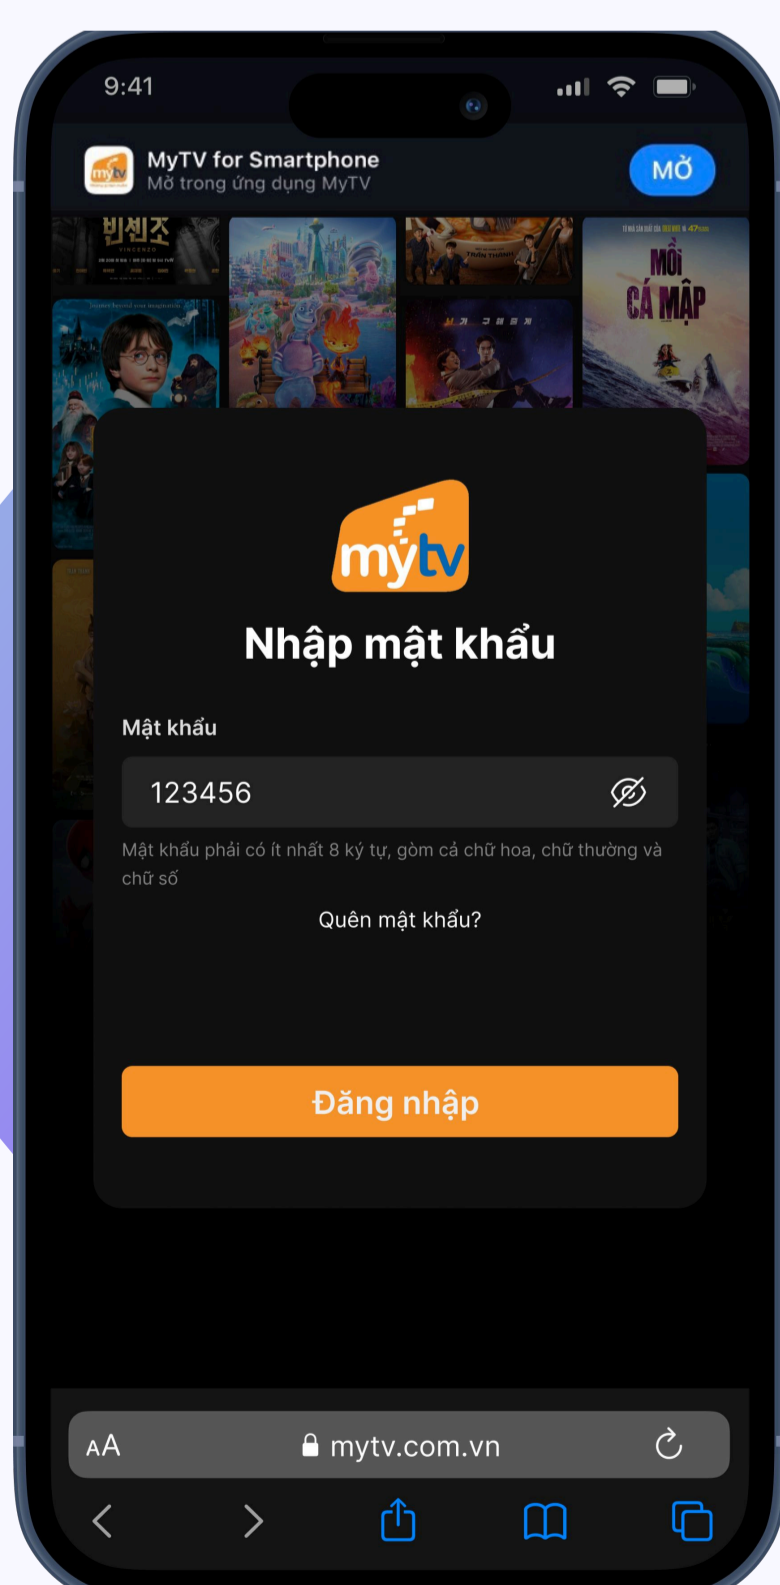

Đăng nhập trên SmartTV bằng trình duyệt web

18001166

www.mytv.com.vn

Bước 1

Mở ứng dụng MyTV trên Smart TV

Bước 2

Truy cập đường link accs.mytv.vn/tv bằng trình duyệt

Bước 3

Đăng nhập hoặc đăng ký tài khoản MyTV

Bước 4

Nhập mật khẩu của tài khoản MyTV

Bước 5

Nhập mã kết nối tương ứng trên SmartTV

Bước 6

Hoàn thành đăng nhập quay lại SmartTV để sử dụng