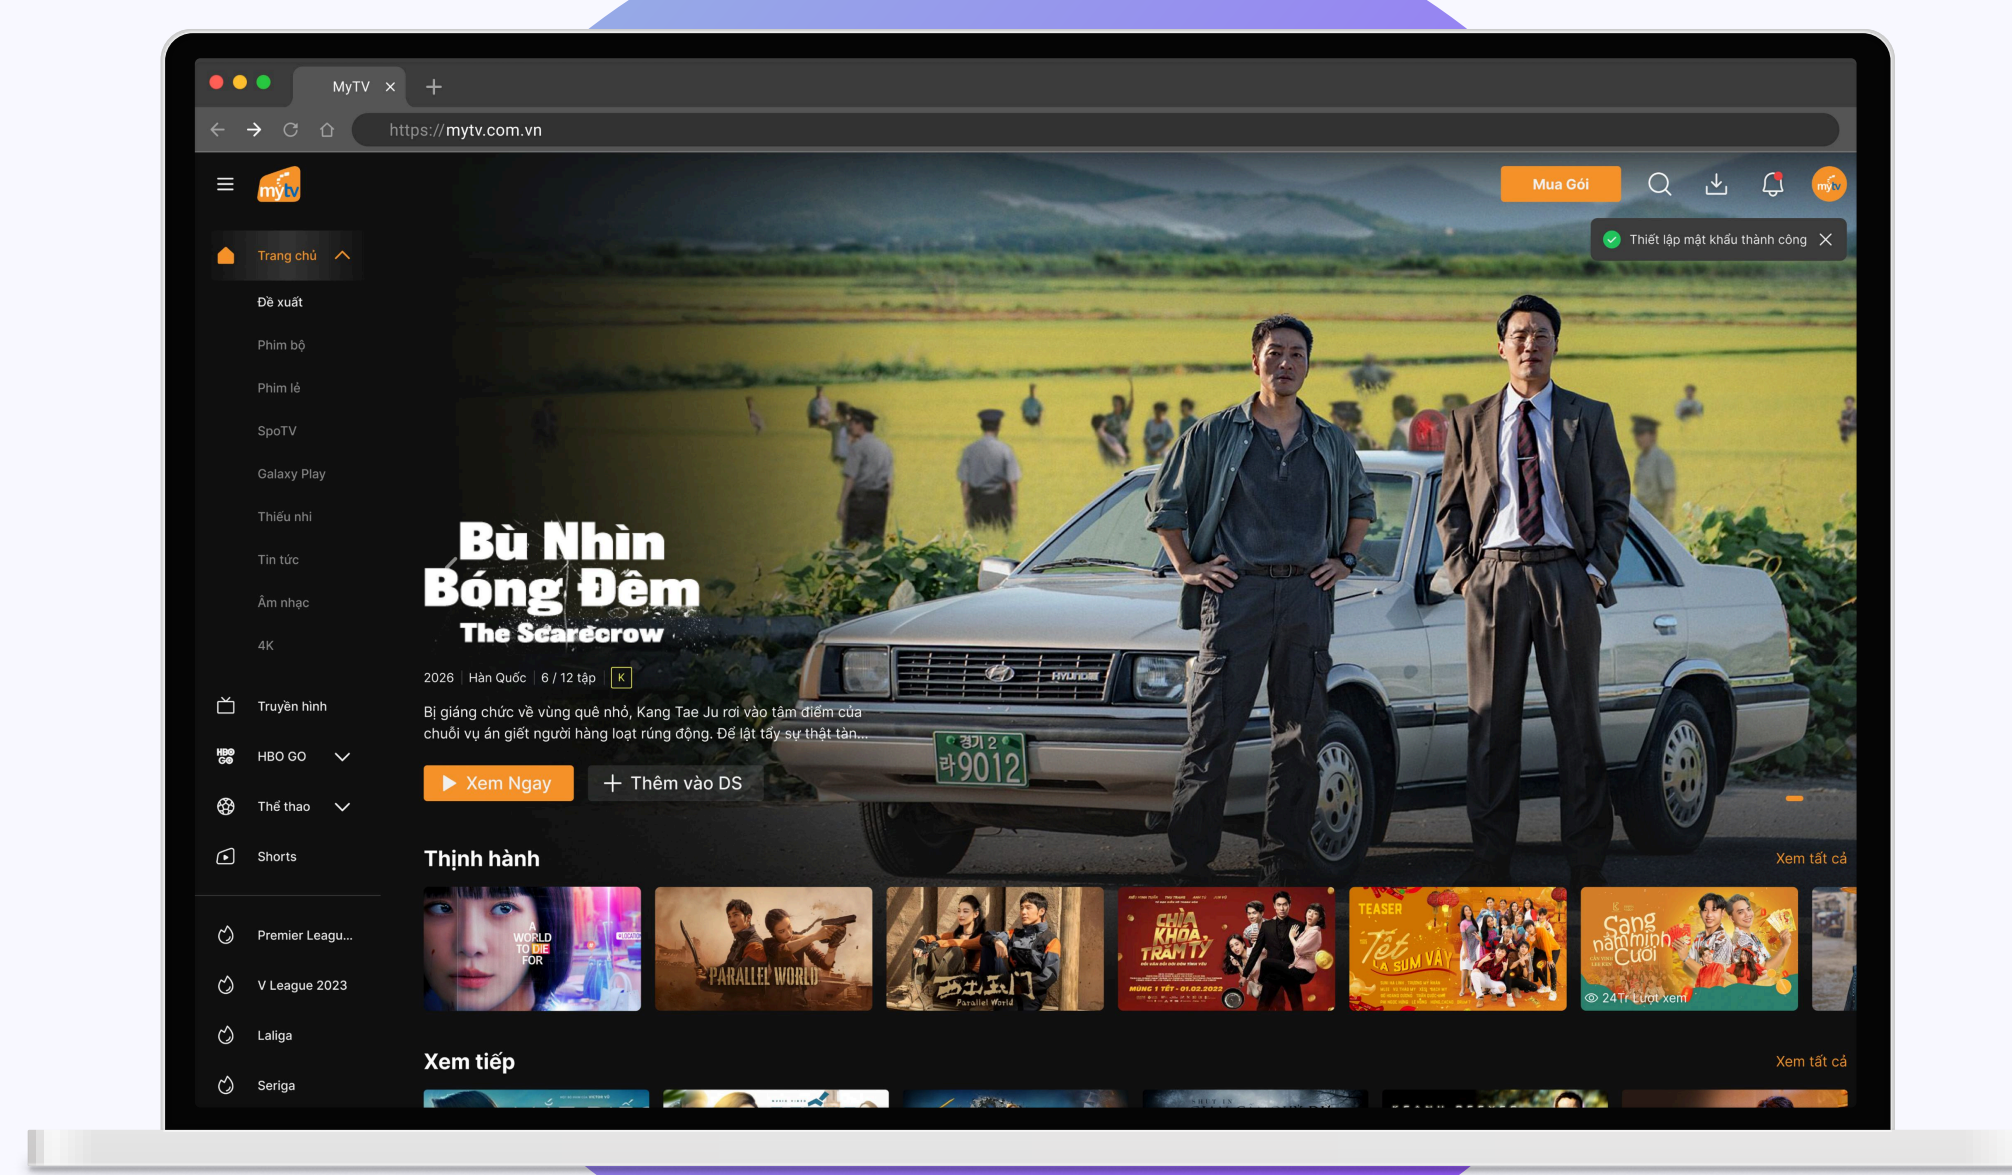

## ĐẶT LẠI MẬT KHẨU

**Bước 1**

Chọn quên mật khẩu

**Bước 2**

Nhập mã OTP đã được gửi về  
SDT đã nhập trước đó

**Bước 3**

Nhập mật khẩu mới

**Bước 4**