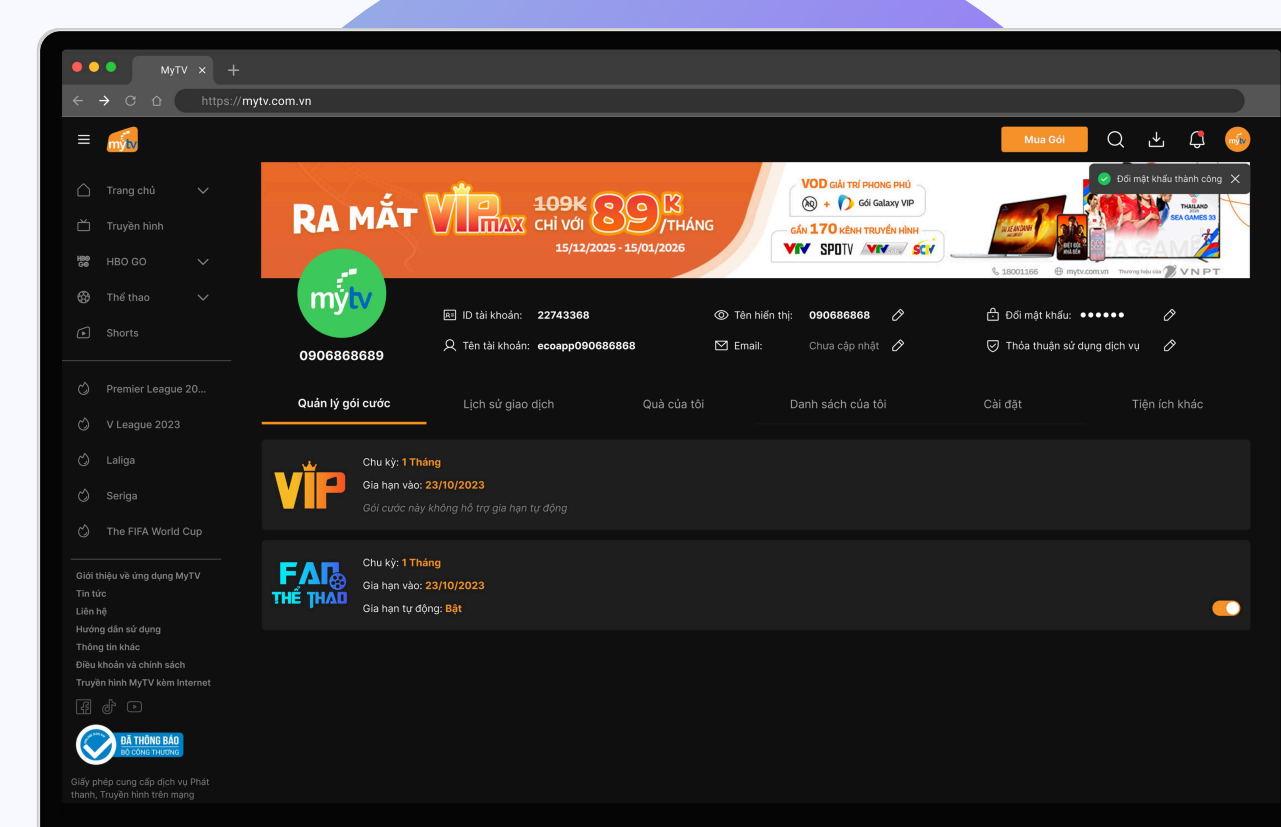

## ĐỔI MẬT KHẨU

**Bước 1**

Chọn icon Tài khoản > chọn  
Đổi mật khẩu

**Bước 2**

Nhập mật khẩu cũ và  
mật khẩu mới > Chọn cập  
nhật mật khẩu

**Bước 3**

Đổi mật khẩu thành công