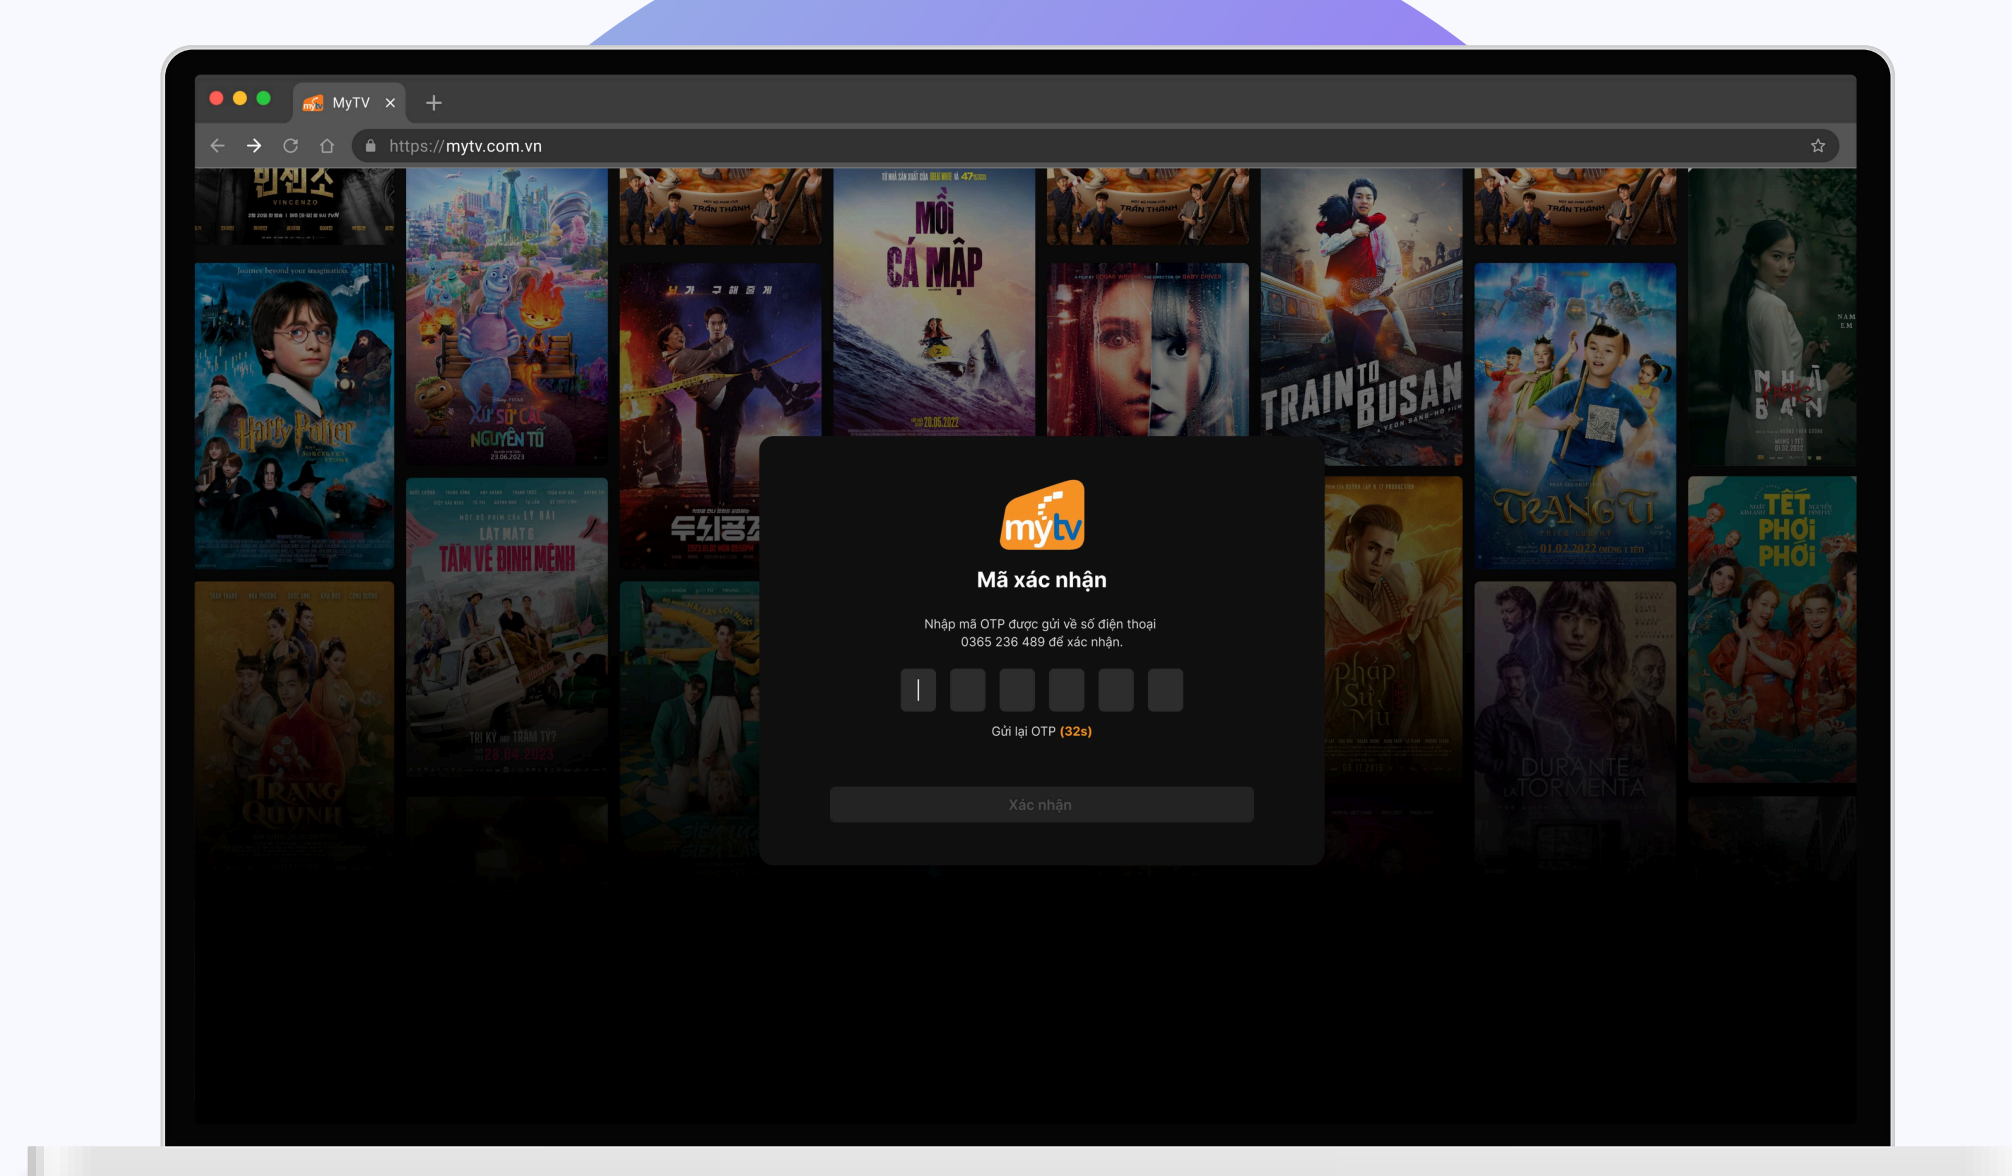

## ĐẶT LẠI MẬT KHẨU

**Bước 1**

Chọn quên mật khẩu

**Bước 2**

Nhập mã OTP đã được gửi về  
SDT đã nhập trước đó

**Bước 3**

Nhập mật khẩu mới

**Bước 4**