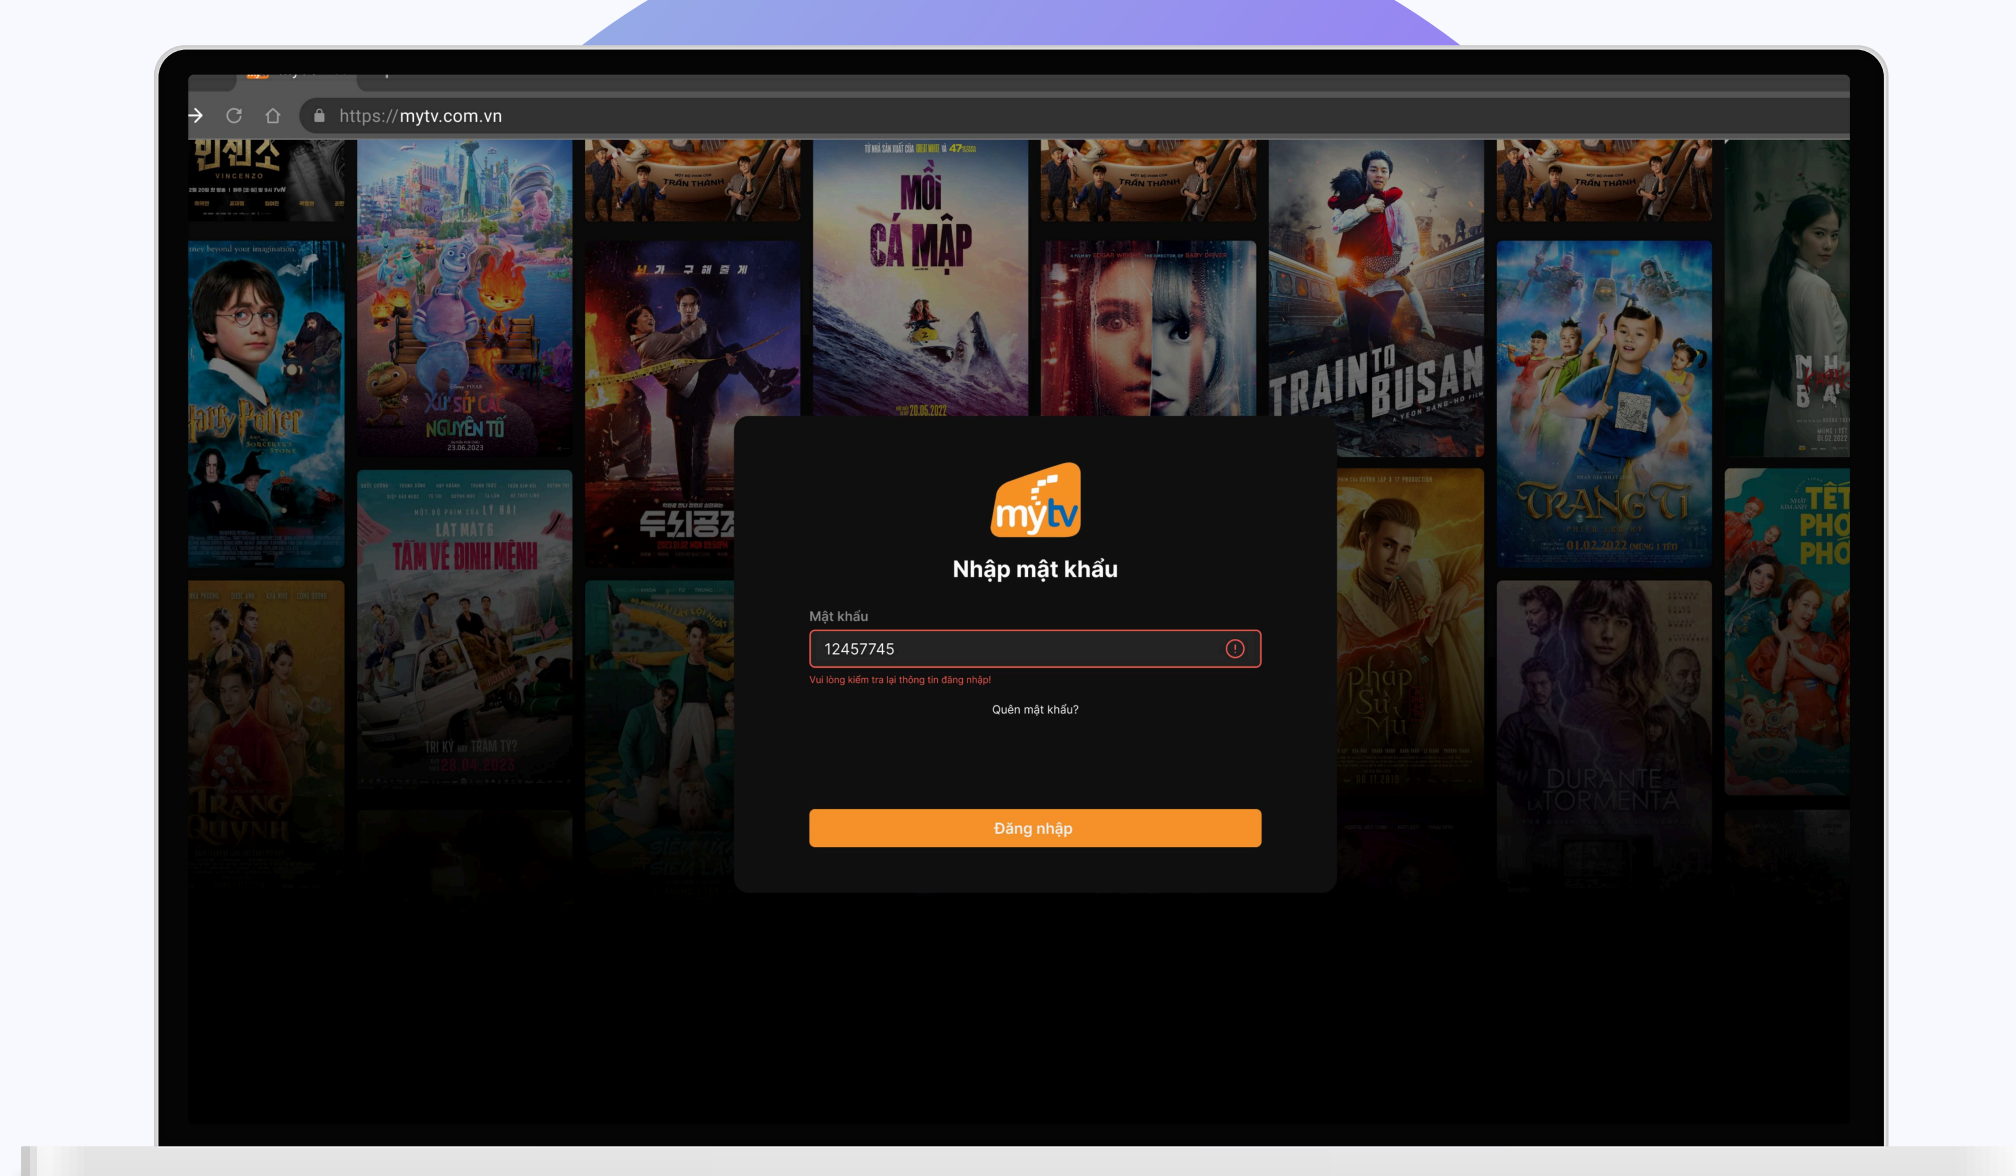

## ĐẶT LẠI MẬT KHẨU

**Bước 1**

Chọn quên mật khẩu

**Bước 2**

Nhập mã OTP đã được gửi về  
SDT đã nhập trước đó

**Bước 3**

Nhập mật khẩu mới

**Bước 4**