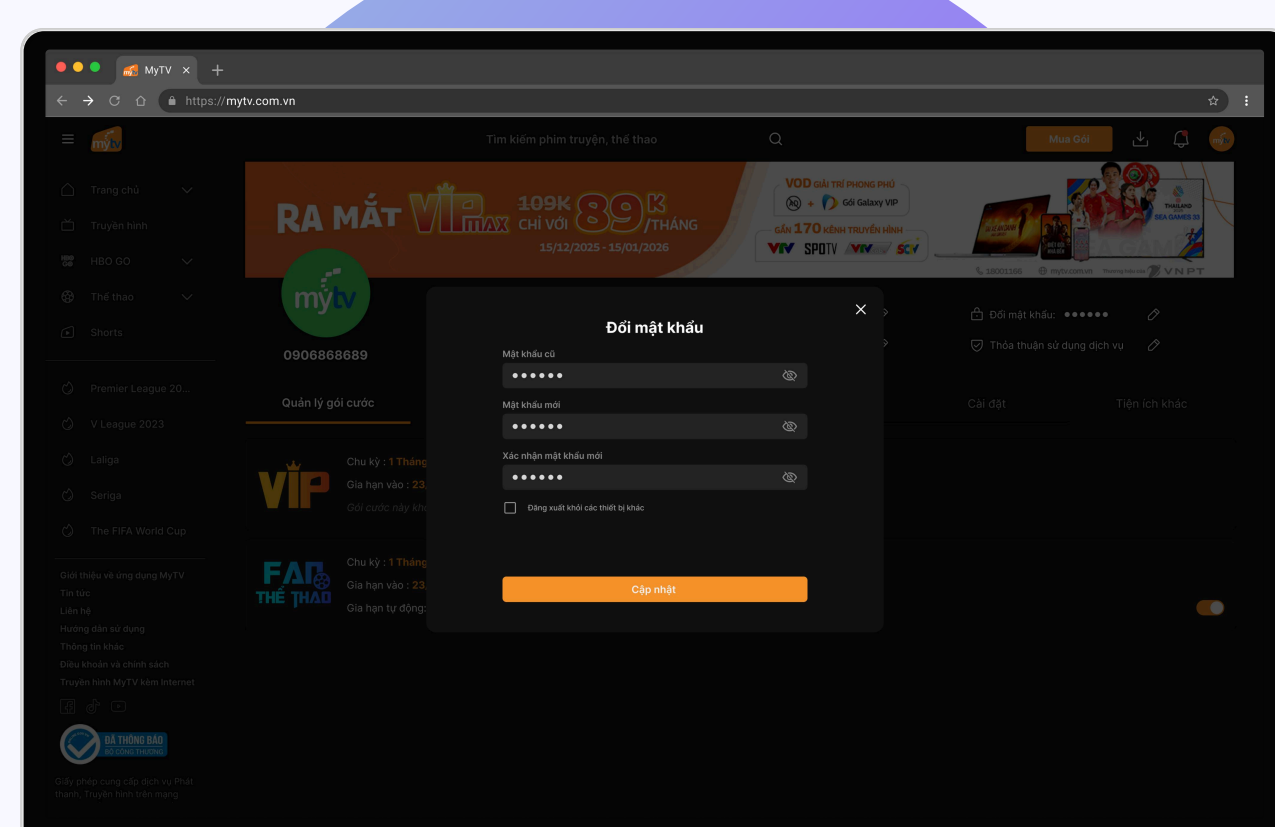

Bước 2

Nhập mật khẩu cũ và
mật khẩu mới > Chọn cập
nhật mật khẩu