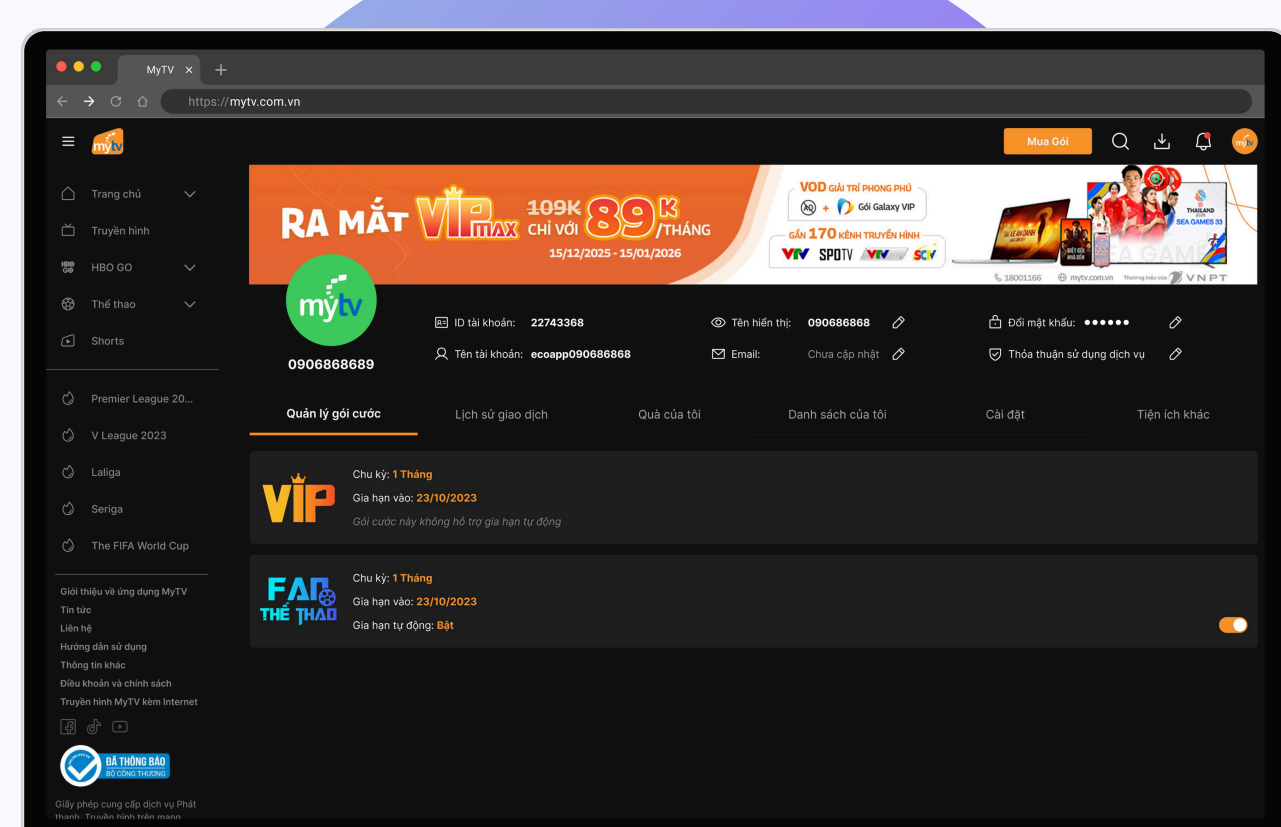

ĐỔI MẬT KHẨU

Bước 1

Chọn icon Tài khoản > chọn
Đổi mật khẩu