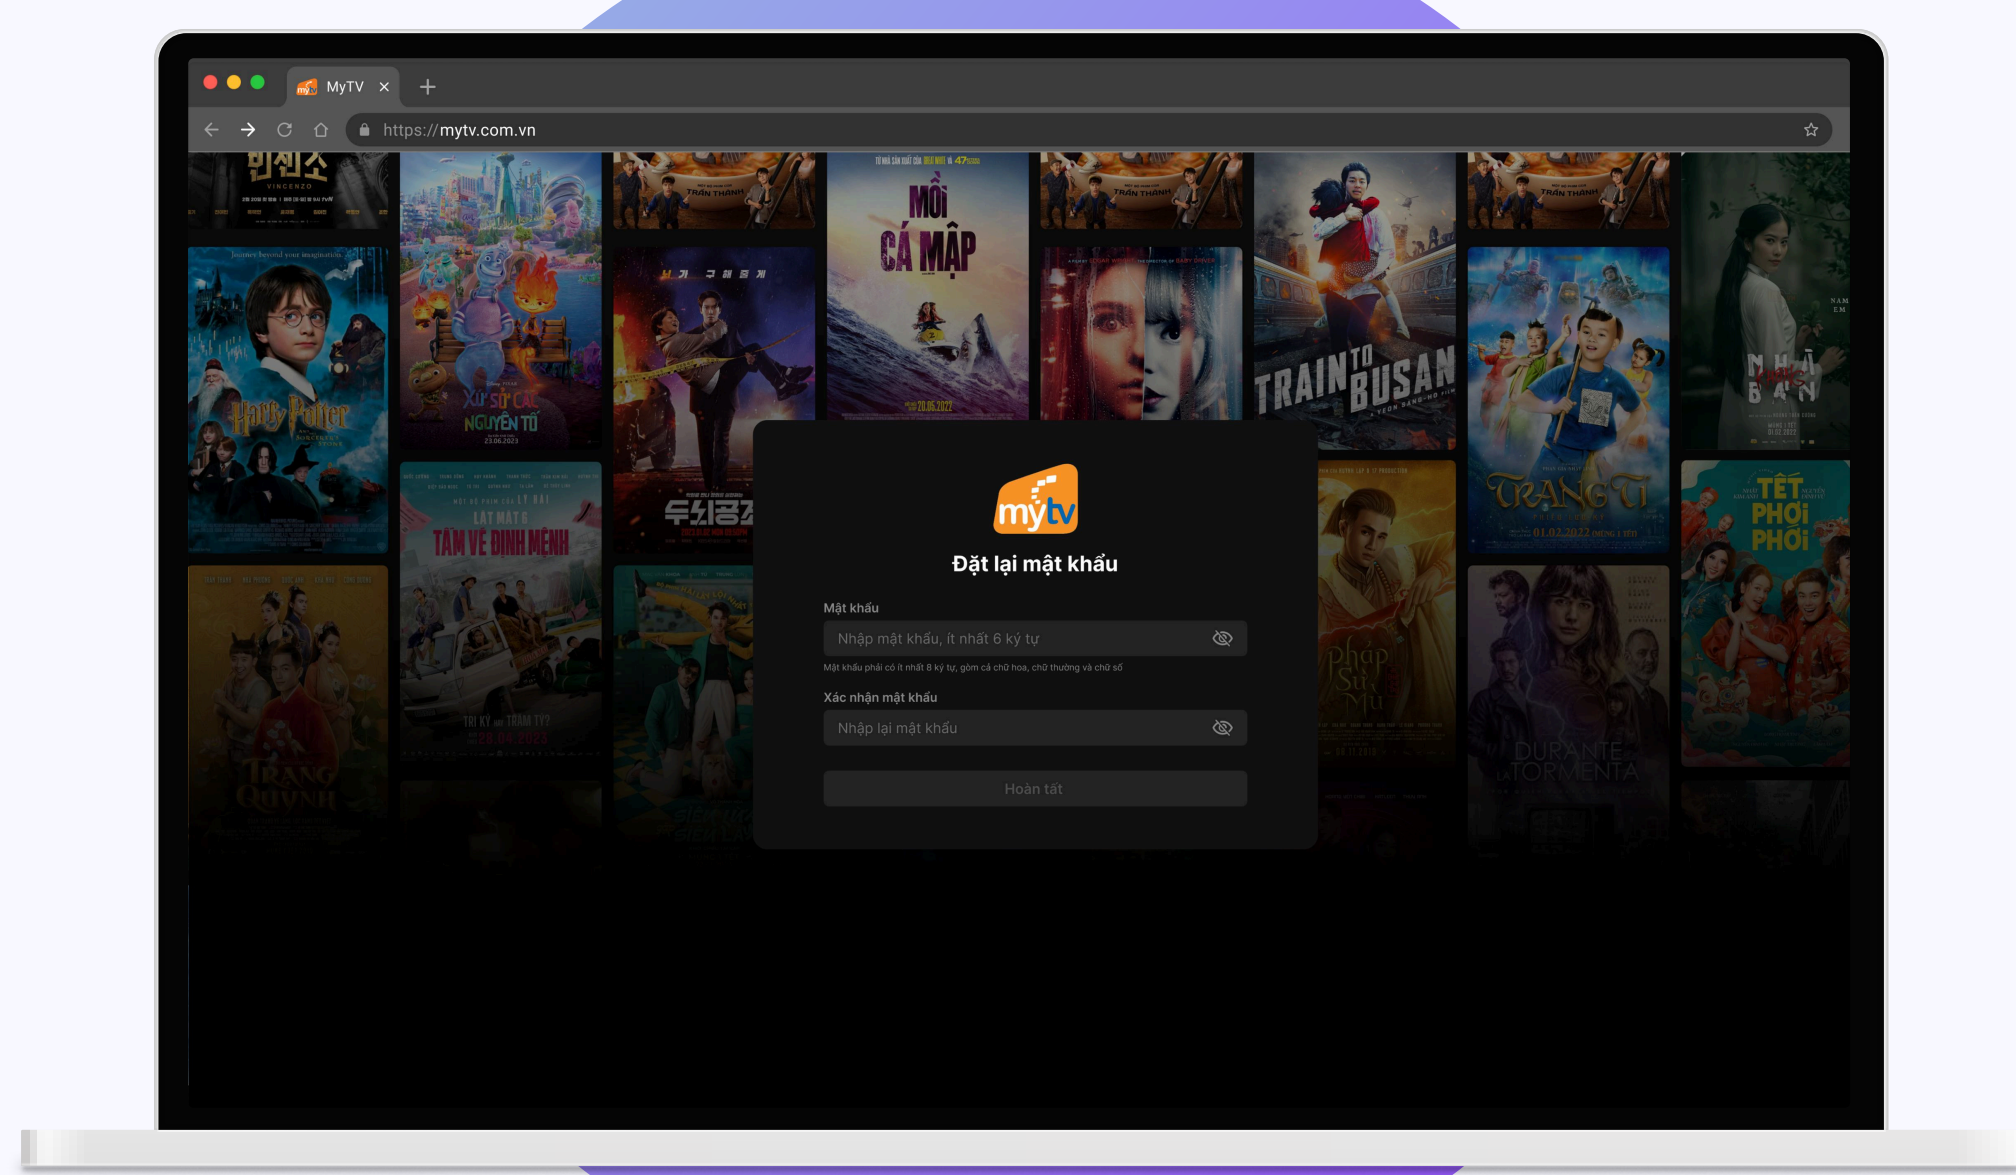

## ĐẶT LẠI MẬT KHẨU

**Bước 1**

Chọn quên mật khẩu

**Bước 2**

Nhập mã OTP đã được gửi về  
SDT đã nhập trước đó

**Bước 3**

Nhập mật khẩu mới

**Bước 4**