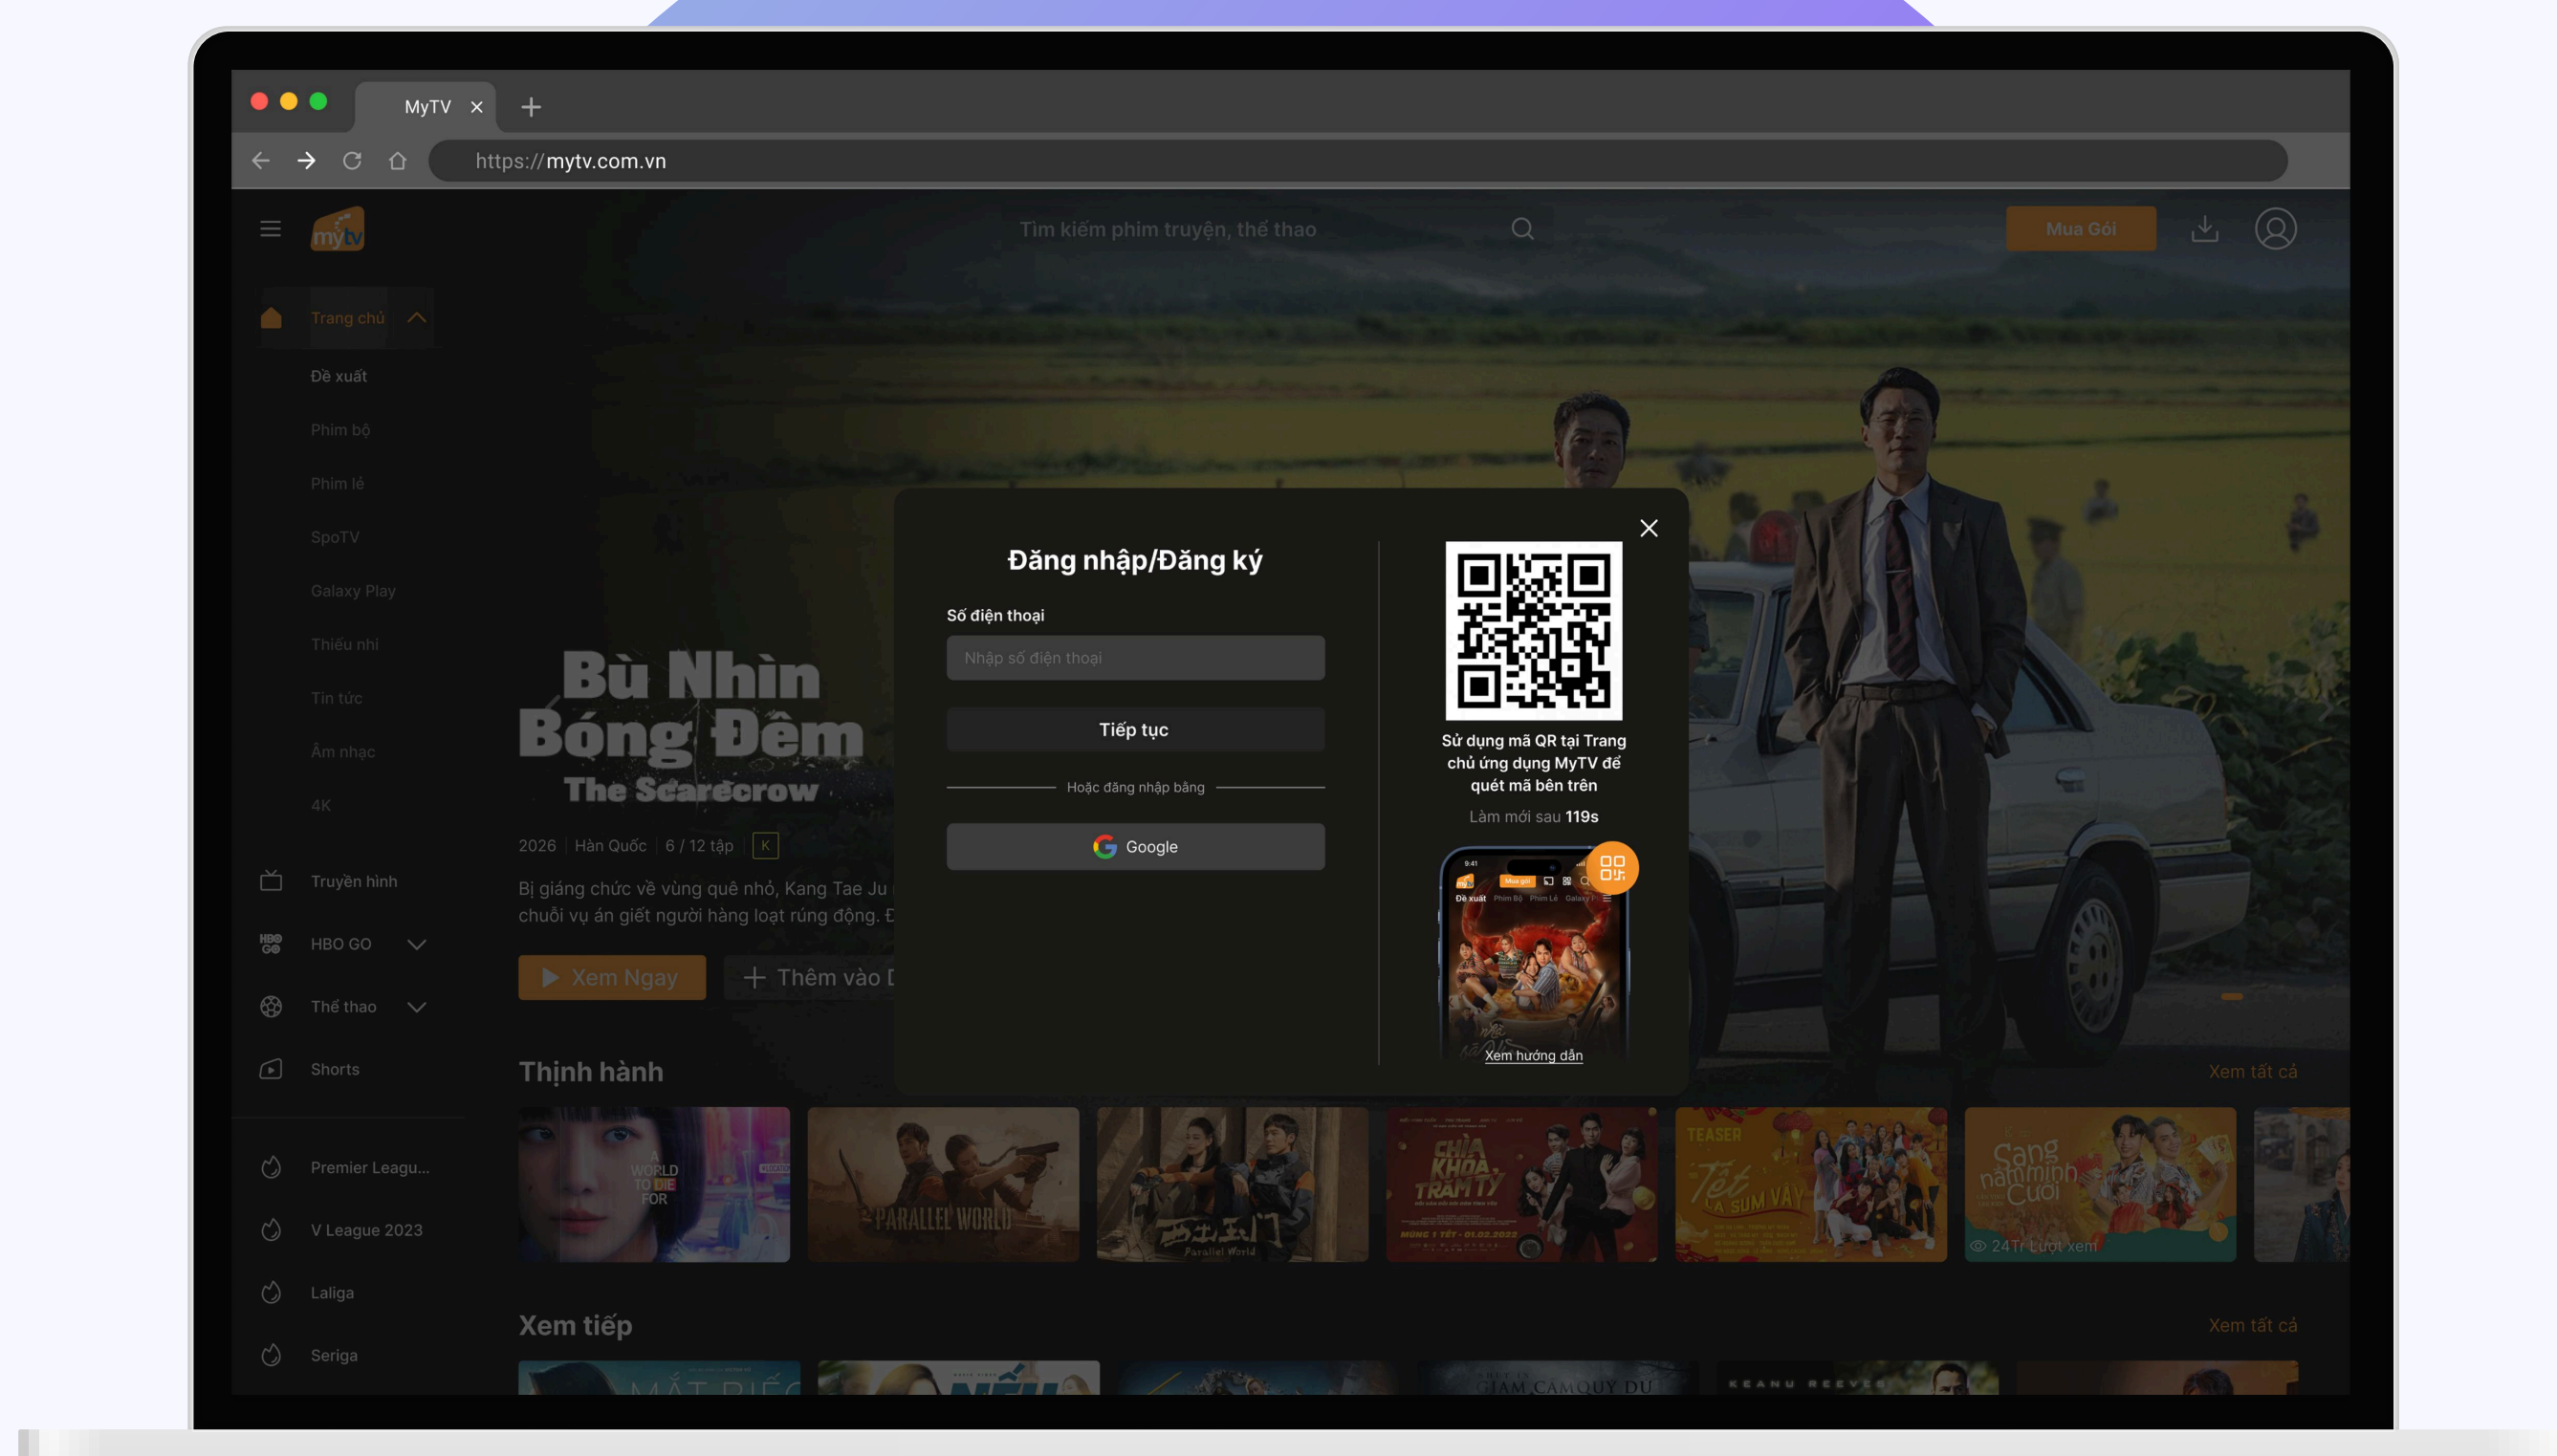

Quên mật khẩu Đổi mật khẩu Trên Website

18001166

www.mytv.com.vn