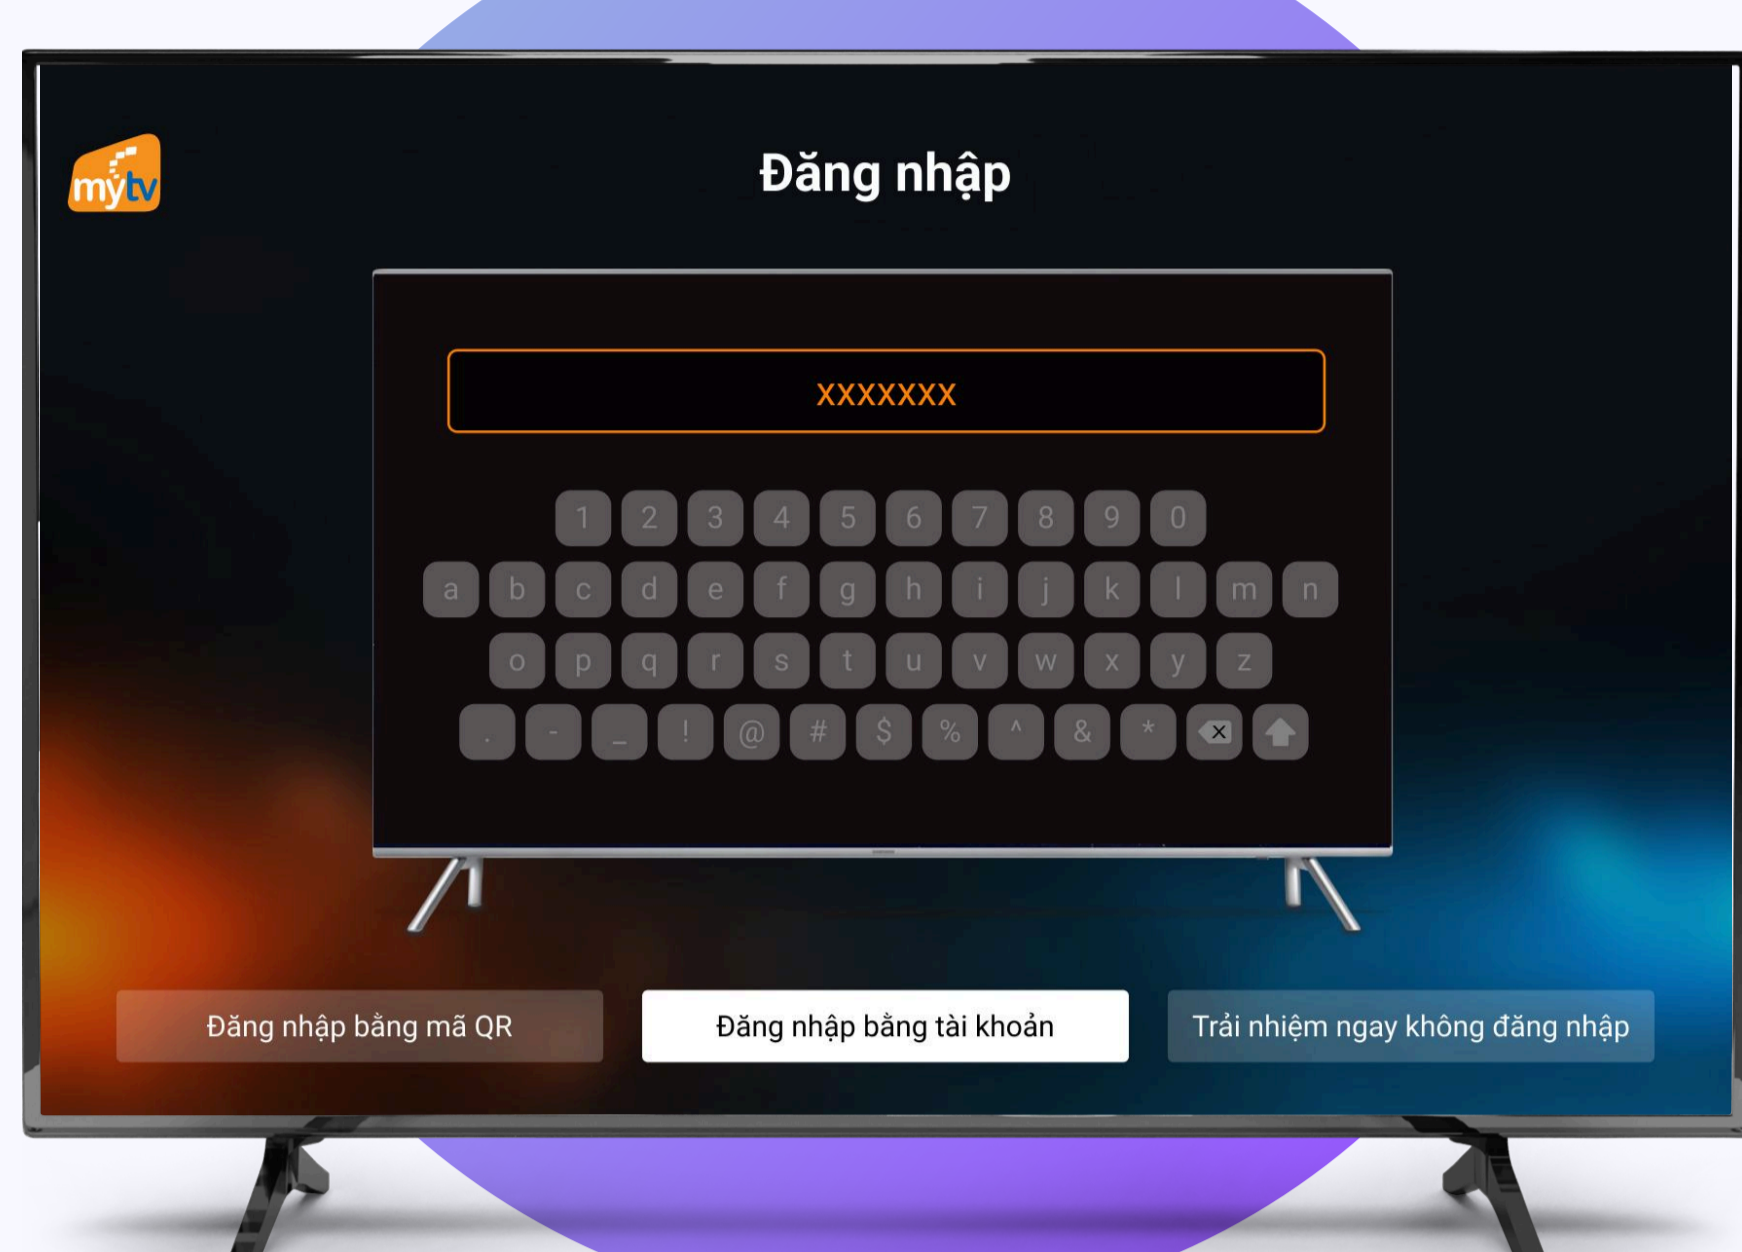

Bước 2

Chọn Đăng nhập bằng tài khoản